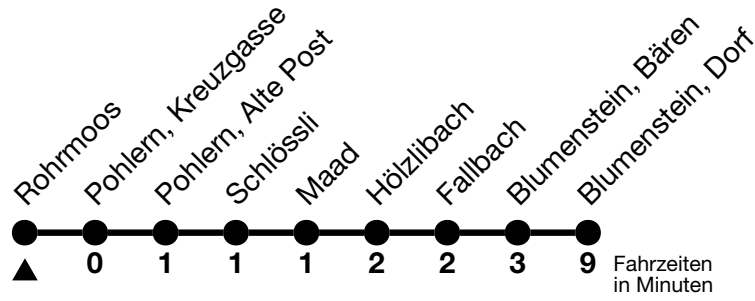

## Rohrmoos → Blumenstein, Dorf

Gültig ab 15.12.2024

Alle Angaben ohne Gewähr

Uhr	Montag - Freitag	Samstag	Sonn- und Feiertag
06	19	16	
07	36	30	
08	01 26	26	26
09	26	26	26
10	26	26	26
11	26 51	26	26
12	26	26	26
13	26	26	26
14	26	26	26
15	26	26	26
16	26	26	26
17	30	26 56	26
18	05 30	26	26
19	26	26	26
20	27	27	27

Allgemeine Feiertage sind 25. + 26.12.2024, 01. + 02.01., 18. + 21.04., 29.05., 09.06., 01.08.2025  
VELOS: Der Veloselbstverlad ist beschränkt möglich

Ihr Fahrplan  
in Echtzeit

STI Bus AG  
Grabenstrasse 36  
3600 Thun