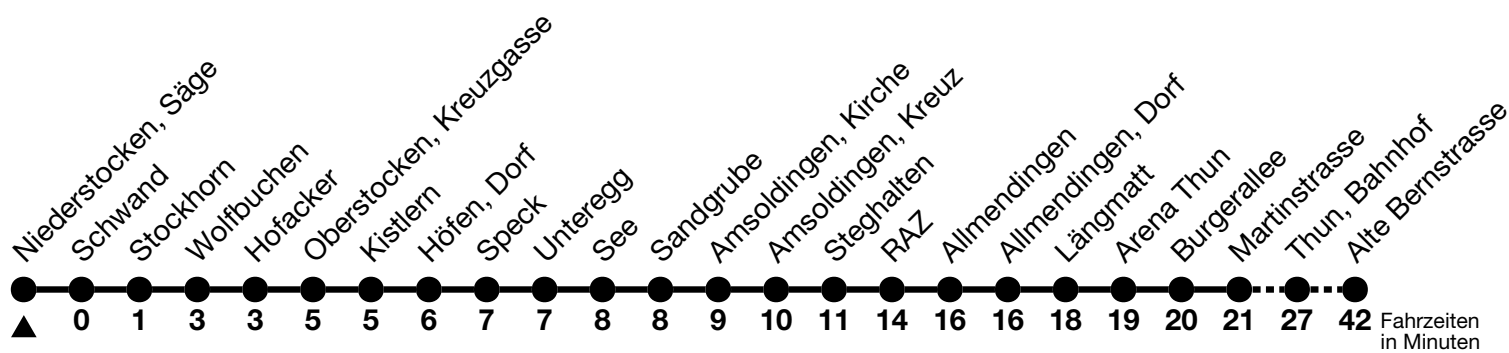

3

Niederstocken, Säge → Thun, Bahnhof → Alte Bernstrasse

Gültig ab 15.12.2024

Alle Angaben ohne Gewähr

Uhr	Montag - Freitag	Samstag	Sonn- und Feiertag
05	27 _a	27 _a	
06	28 _a ^b 58 _b	28 _a ^b 58 _a ^b	30 _a
07	30		
08	00	00	00 _a
09	00	00	00
10	00	00	00
11	00	00	00 _a
12	00	00	00
13	00	00	00
14	00	00	00
15	00	00 _a	00
16	00	00	00
17	00	00	00
18	00	00	00
19	00 _c	00 _c	00

a = Fährt bis Thun, Bahnhof

b = Expressbus ab Allmendingen, Dorf bis Thun, Bahnhof, Halt nur zum Aussteigen. Kein Halt in Allmendingen, Wendeplatz

c = Fährt weiter bis Heimberg, Dornhalde

Abend Rundkurse Linie 3/55 Richtung Thun siehe Fahrplan Linie 3 Richtung Blumenstein oder Online Fahrplanauskunft

Allgemeine Feiertage sind 25. + 26.12.2024, 01. + 02.01., 18. + 21.04., 29.05., 09.06., 01.08.2025

VELOS: Der Veloselbstverlad ist beschränkt möglich

Ihr Fahrplan
in Echtzeit

STI Bus AG
Grabenstrasse 36
3600 Thun