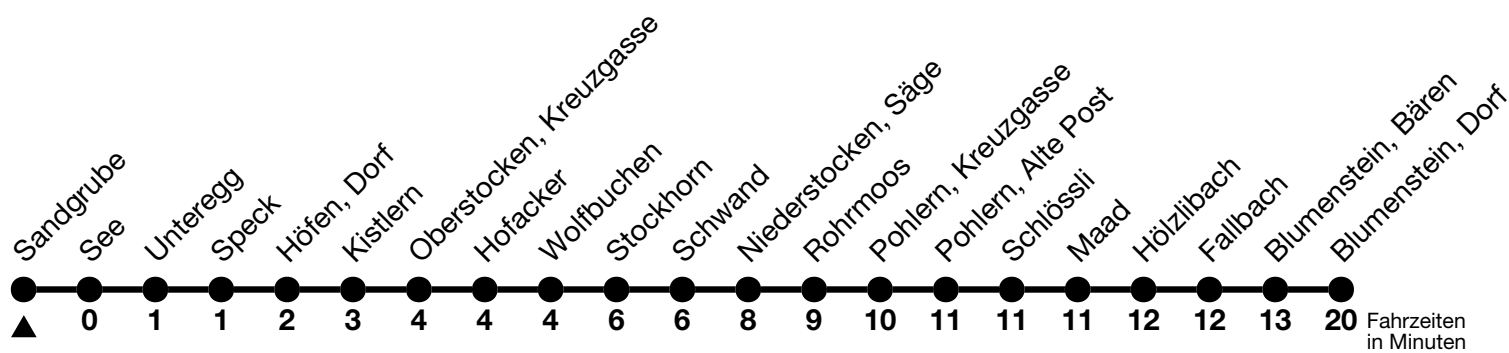

3

Sandgrube → Blumenstein, Dorf

Gültig ab 15.12.2024

Alle Angaben ohne Gewähr

Uhr	Montag - Freitag	Samstag	Sonn- und Feiertag
06	15 _a	12 _a	
07	22 47	21	
08	17	17	17
09	17	17	17
10	17	17	17
11	17 47 _a	17	17
12	17	17	17
13	17	17	17
14	17	17	17
15	17	17	17
16	17	17	17
17	21 51	17 47	17
18	21	17	17
19	17	17	17
20	18	18	18
21	25 _b	25 _b	25 _b
22	25 _b	25 _b	25 _b
23	25 _b	25 _b	25 _b

a = Oberstocken, Hofacker bis Niederstocken, Säge werden nicht bedient

b = Rundkurs Linie 3/55 ab Thun, Bahnhof Kante D via Schorendörfli-Amsoldingen-Niederstocken-Reutigen-Zwieselberg-Thun

Allgemeine Feiertage sind 25. + 26.12.2024, 01. + 02.01., 18. + 21.04., 29.05., 09.06., 01.08.2025