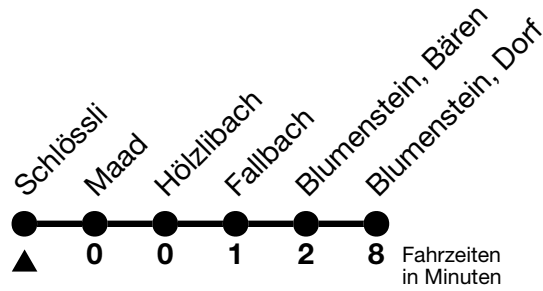

## Schlössli → Blumenstein, Dorf

Gültig ab 15.12.2024

Alle Angaben ohne Gewähr

Uhr	Montag - Freitag	Samstag	Sonn- und Feiertag
06	21	16	
07	38	30	
08	03 27	27	27
09	27	27	27
10	27	27	27
11	27 53	27	27
12	27	27	27
13	27	27	27
14	27	27	27
15	27	27	27
16	27	27	27
17	31	27 57	27
18	07 31	27	27
19	27	27	27
20	28	28	28

Allgemeine Feiertage sind 25. + 26.12.2024, 01. + 02.01., 18. + 21.04., 29.05., 09.06., 01.08.2025

VELOS: Der Veloselbstverlad ist beschränkt möglich

Ihr Fahrplan  
in Echtzeit

STI Bus AG  
Grabenstrasse 36  
3600 Thun