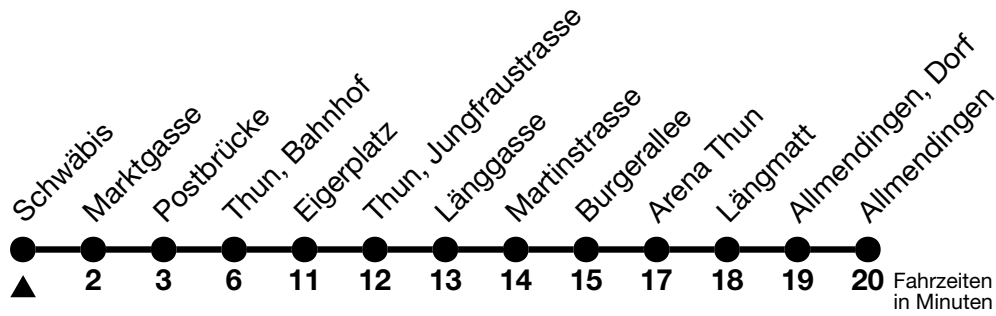

## Schwäbis → Thun, Bahnhof → Allmendingen

Gültig ab 15.12.2024

Alle Angaben ohne Gewähr

Uhr	Montag - Freitag	Samstag	Sonn- und Feiertag
05		47 <sub>a</sub>	47
06	00 10 20 30 40 50	02 21 32 51	21 51 <sub>a</sub>
07	00 10 20 <sub>a</sub> 30 40 50 <sub>b</sub>	06 21 35 50 <sub>b</sub>	21 36 50 <sub>b</sub>
08	00 10 20 30 40 50 <sub>b</sub>	05 20 35 50 <sub>b</sub>	05 20 35 50 <sub>b</sub>
09	00 10 20 30 40 50 <sub>b</sub>	00 10 20 30 40 50 <sub>b</sub>	05 20 35 50 <sub>b</sub>
10	00 10 20 30 40 50 <sub>b</sub>	00 10 20 30 40 50 <sub>a</sub>	05 20 35 50 <sub>b</sub>
11	00 10 20 <sub>b</sub> 30 40 50 <sub>b</sub>	00 10 20 30 40 50 <sub>b</sub>	05 20 35 50 <sub>b</sub>
12	00 10 20 30 40 50 <sub>b</sub>	00 10 20 30 40 50 <sub>b</sub>	05 20 35 50 <sub>b</sub>
13	00 10 20 30 40 50 <sub>b</sub>	00 10 20 30 40 50 <sub>a</sub>	05 20 35 50 <sub>b</sub>
14	00 10 20 30 40 50 <sub>b</sub>	00 10 20 30 40 50 <sub>b</sub>	05 20 <sub>a</sub> 35 50 <sub>b</sub>
15	00 10 20 30 40 50 <sub>b</sub>	00 10 20 30 40 50 <sub>a</sub>	05 20 35 50 <sub>b</sub>
16	00 10 20 30 40 50 <sub>b</sub>	00 10 20 30 40 50 <sub>b</sub>	05 20 35 50 <sub>b</sub>
17	00 10 20 <sub>b</sub> 30 40 50	05 20 <sub>a</sub> 35 50 <sub>b</sub>	05 20 35 50 <sub>b</sub>
18	00 10 20 30 40 50 <sub>b</sub>	05 20 35 50 <sub>b</sub>	05 20 35 50 <sub>b</sub>
19	00 10 20 35 50 <sub>b</sub>	05 20 35 50 <sub>b</sub>	05 20 35 50 <sub>b</sub>
20	05 21 36 51	05 21 36 51	05 21 <sub>a</sub> 36 51
21	06 21 51	06 21 51	06 21 51
22	21 51	21 51	21 51
23	21 51 <sub>a</sub>	21 51 <sub>a</sub>	21

a = Fahrt bis Thun, Bahnhof

b = Fahrt weiter bis Blumenstein, Dorf

Allgemeine Feiertage sind 25. + 26.12.2024, 01. + 02.01., 18. + 21.04., 29.05., 09.06., 01.08.2025

VELOS: Der Veloselbstverlad ist beschränkt möglich