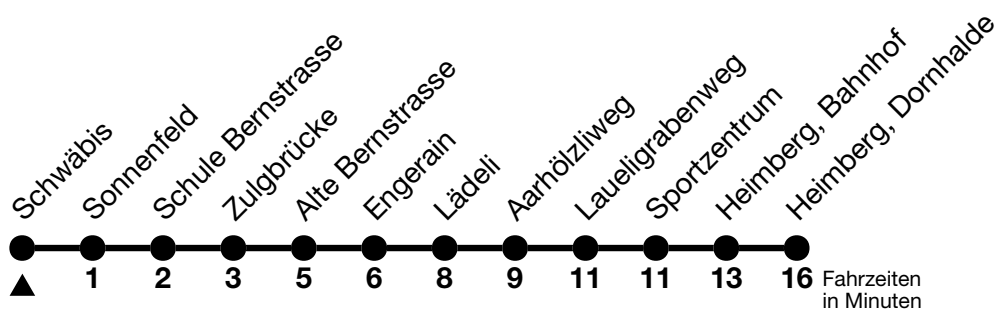

3

Schwäbis → Heimberg, Dornhalde

Gültig ab 15.12.2024

Alle Angaben ohne Gewähr

Uhr	Montag - Freitag						Samstag					Sonn- und Feiertag				
06	05 _a	14	24 _a	34 _a	44	56 _a	08 _a	19 _a	34 _a	49			09 _a	34 _a		
07	06 _a	16	26 _a	36 _a	46	56 _a	04 _a	19	34 _a	49			04 _a	19 _a	34 _a	49 _a
08	06 _a	16	26 _a	36 _a	46	56 _a	04 _a	21	36 _a	51			04 _a	21 _a	36 _a	51 _a
09	06 _a	16	26 _a	36 _a	46	56 _a	06 _a	16	26 _a	36 _a	46	56 _a	06 _a	21 _a	36 _a	51 _a
10	06 _a	16	26 _a	36 _a	46	56 _a	06 _a	16	26 _a	36 _a	46	56 _a	06 _a	21 _a	36 _a	51 _a
11	06 _a	16	26 _a	36 _a	46	56 _a	06 _a	16	26 _a	36 _a	46	56 _a	06 _a	21 _a	36 _a	51 _a
12	06 _a	16	26 _a	36 _a	46	56 _a	06 _a	16	26 _a	36 _a	46	56 _a	06 _a	21 _a	36 _a	51 _a
13	06 _a	16	26 _a	36 _a	46	56 _a	06 _a	16	26 _a	36 _a	46	56 _a	06 _a	21 _a	36 _a	51 _a
14	06 _a	16	26 _a	36 _a	46	56 _a	06 _a	16	26 _a	36 _a	46	56 _a	06 _a	21 _a	36 _a	51 _a
15	06 _a	16	26 _a	36 _a	46	56 _a	06 _a	16	26 _a	36 _a	46	56 _a	06 _a	21 _a	36 _a	51 _a
16	06 _a	16	26 _a	36 _a	46	56 _a	06 _a	16	26 _a	36 _a	46 _a	56	06 _a	21 _a	36 _a	51 _a
17	06 _a	16	26 _a	36 _a	46	56 _a	06 _a	21	36 _a	51			06 _a	21 _a	36 _a	51 _a
18	06 _a	16	26 _a	36 _a	46	56 _a	06 _a	21	36 _a	51			06 _a	21 _a	36 _a	51 _a
19	06 _a	16	26 _a	36	51 _a		06 _a	21	36	51 _a			06 _a	21 _a	36 _a	51 _a
20	06	21 _a	36	51 _a			05	21 _a	36	51 _a			06 _a	21 _a	36 _a	51 _a
21	06	21 _a	36				06	21 _a	36				06 _a	21 _a	36 _a	
22	06	36					06	36					06 _a	36 _a		
23	06	36					06	36 _a					06 _a	36 _a		
00	07 _b						07 _b						07 _a			

a = Fahrt bis Steffisburg, Alte Bernstrasse

b = Fahrt weiter bis Heimberg, Riedackerstrasse

Allgemeine Feiertage sind 25. + 26.12.2024, 01. + 02.01., 18. + 21.04., 29.05., 09.06., 01.08.2025

VELOS: Der Veloselbstverlad ist beschränkt möglich

Moonliner siehe separaten Fahrplan

Ihr Fahrplan
in Echtzeit

STI Bus AG
Grabenstrasse 36
3600 Thun

Tel. 033 225 13 13
info@stibus.ch
stibus.ch