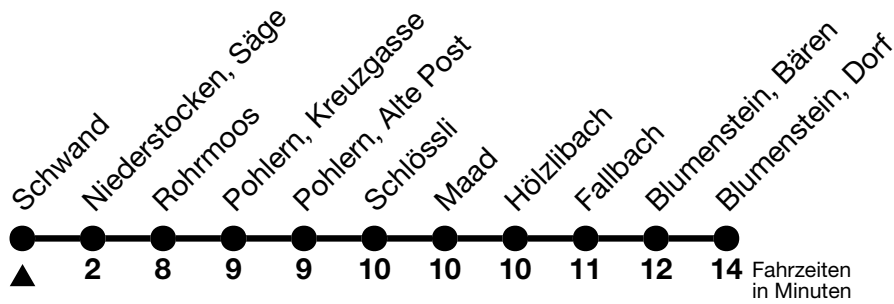

3

Schwand → Blumenstein, Dorf

Gültig ab 15.12.2024

Alle Angaben ohne Gewähr

Uhr	Montag - Freitag	Samstag	Sonn- und Feiertag
07	27 52		
08			
09			
10			
11			
12			
13			
14			
15			
16			
17	56		
18			
19			
20			
21	32 _a	32 _a	32 _a
22	32 _a	32 _a	32 _a
23	32 _a	32 _a	32 _a

a = Rundkurs Linie 3/55 ab Thun, Bahnhof Kante D via Schorendörfli-Amsoldingen-Niederstocken-Reutigen-Zwieselberg-Thun

Allgemeine Feiertage sind 25. + 26.12.2024, 01. + 02.01., 18. + 21.04., 29.05., 09.06., 01.08.2025

VELOS: Der Veloselbstverlad ist beschränkt möglich

Ihr Fahrplan in Echtzeit

STI Bus AG
Grabenstrasse 36
3600 Thun

Tel. 033 225 13 13
info@stibus.ch
stibus.ch