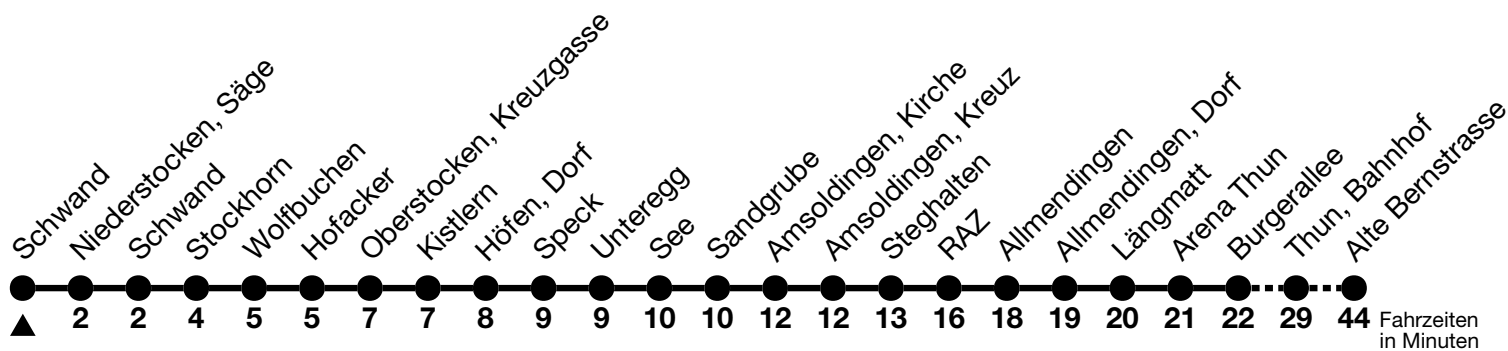

3

Schwand → Niederstocken, Säge → Thun, Bahnhof → Alte Bernstrasse

Gültig ab 15.12.2024

Alle Angaben ohne Gewähr

Uhr	Montag - Freitag	Samstag	Sonn- und Feiertag
05	24 _a	24 _a	
06	25 _a ^b 55 _b	25 _a ^b 55 _a ^b	27 _a
07	27 57	57	57 _a
08	57	57	57
09	57	57	57
10	57	57	57 _a
11	57	57	57
12	57	57	57
13	57	57	57
14	57	57 _a	57
15	57	57	57
16	57	57	57
17	57	57	57
18	57 _c	57 _c	57

a = Fahrt bis Thun, Bahnhof

b = Expressbus ab Allmendingen, Dorf bis Thun, Bahnhof, Halt nur zum Aussteigen. Kein Halt in Allmendingen, Wendeplatz

c = Fahrt weiter bis Heimberg, Dornhalde

Allgemeine Feiertage sind 25. + 26.12.2024, 01. + 02.01., 18. + 21.04., 29.05., 09.06., 01.08.2025

VELOS: Der Veloselbstverlad ist beschränkt möglich

Ihr Fahrplan
in Echtzeit

STI Bus AG
Grabenstrasse 36
3600 Thun

Tel. 033 225 13 13
info@stibus.ch
stibus.ch