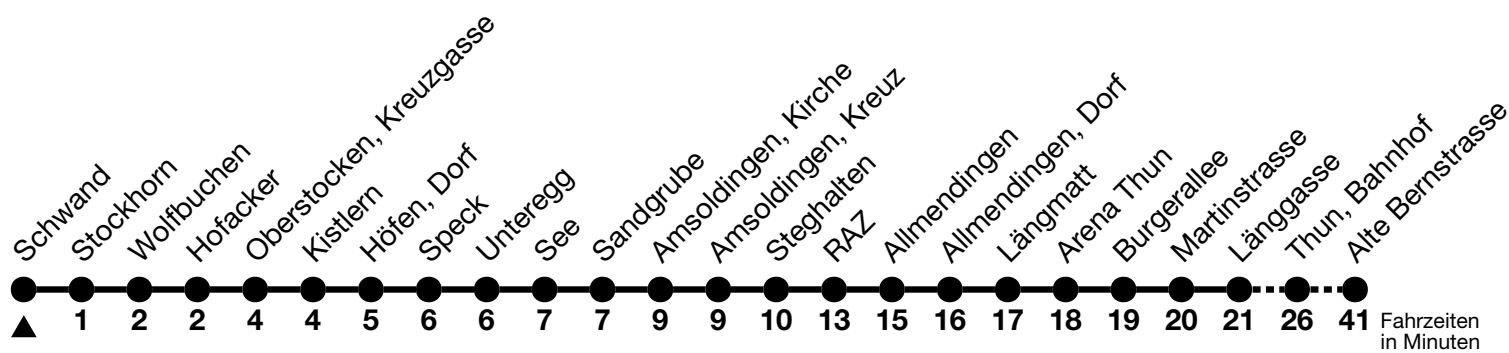

## Schwand → Thun, Bahnhof → Alte Bernstrasse

Gültig ab 15.12.2024

Alle Angaben ohne Gewähr

Uhr	Montag - Freitag	Samstag	Sonn- und Feiertag
05	27 <sub>a</sub>	27 <sub>a</sub>	
06	28 <sub>a</sub> <sup>b</sup> 58 <sub>b</sub>	28 <sub>a</sub> <sup>b</sup> 58 <sub>a</sub> <sup>b</sup>	30 <sub>a</sub>
07	30		
08	00	00	00 <sub>a</sub>
09	00	00	00
10	00	00	00
11	00	00	00 <sub>a</sub>
12	00	00	00
13	00	00	00
14	00	00	00
15	00	00 <sub>a</sub>	00
16	00	00	00
17	00	00	00
18	00	00	00
19	00 <sub>c</sub>	00 <sub>c</sub>	00

a = Fährt bis Thun, Bahnhof

b = Expressbus ab Allmendingen, Dorf bis Thun, Bahnhof, Halt nur zum Aussteigen. Kein Halt in Allmendingen, Wendeplatz

c = Fährt weiter bis Heimberg, Dornhalde

Abend Rundkurse Linie 3/55 Richtung Thun siehe Fahrplan Linie 3 Richtung Blumenstein oder Online Fahrplanauskunft

Allgemeine Feiertage sind 25. + 26.12.2024, 01. + 02.01., 18. + 21.04., 29.05., 09.06., 01.08.2025

VELOS: Der Veloselbstverlad ist beschränkt möglich

Ihr Fahrplan  
in Echtzeit

STI Bus AG  
Grabenstrasse 36  
3600 Thun