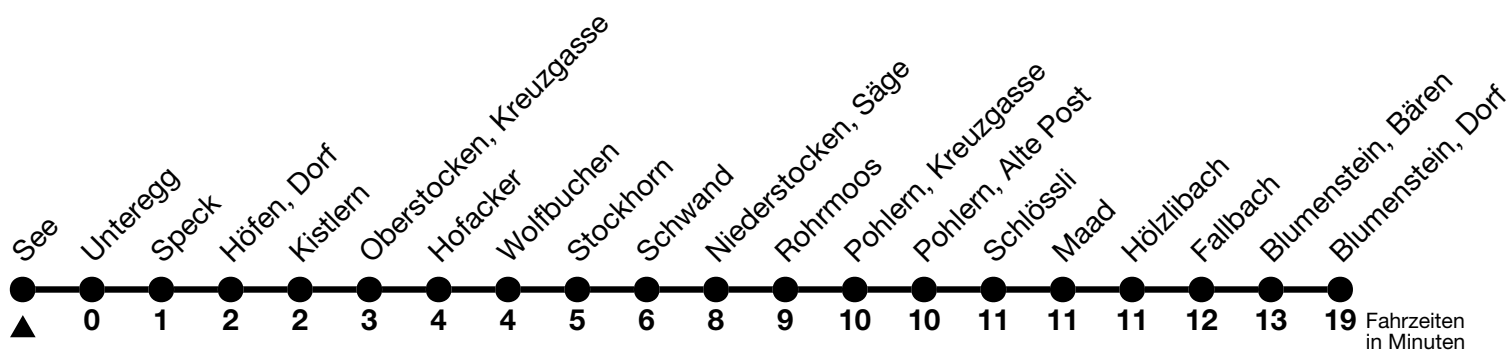

3

See → Blumenstein, Dorf

Gültig ab 15.12.2024

Alle Angaben ohne Gewähr

Uhr	Montag - Freitag	Samstag	Sonn- und Feiertag
06	15 _a	12 _a	
07	22 47	21	
08	17	17	17
09	17	17	17
10	17	17	17
11	17 47 _a	17	17
12	17	17	17
13	17	17	17
14	17	17	17
15	17	17	17
16	17	17	17
17	21 51	17 47	17
18	21	17	17
19	17	17	17
20	18	18	18
21	26 _b	26 _b	26 _b
22	26 _b	26 _b	26 _b
23	26 _b	26 _b	26 _b

a = Oberstocken, Hofacker bis Niederstocken, Säge werden nicht bedient

b = Rundkurs Linie 3/55 ab Thun, Bahnhof Kante D via Schorendörfli-Amsoldingen-Niederstocken-Reutigen-Zwieselberg-Thun

Allgemeine Feiertage sind 25. + 26.12.2024, 01. + 02.01., 18. + 21.04., 29.05., 09.06., 01.08.2025