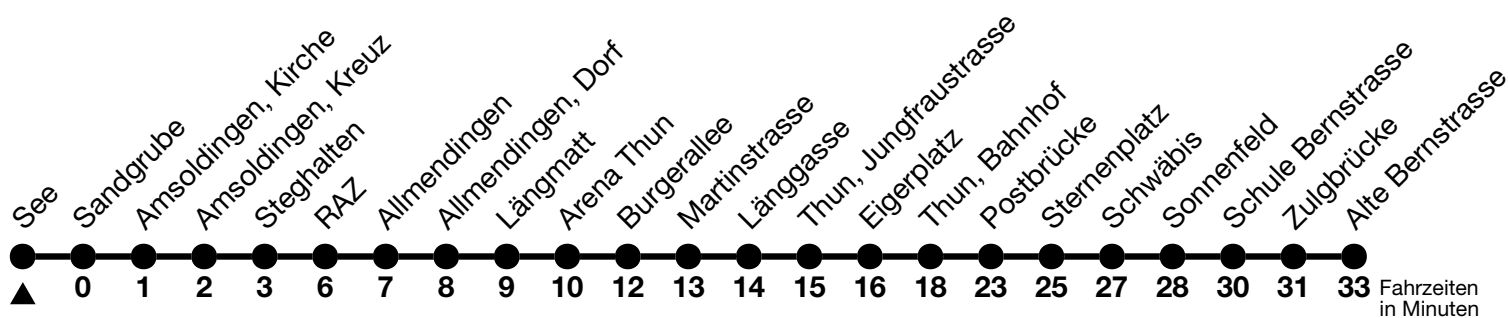

3

See → Thun, Bahnhof → Alte Bernstrasse

Gültig ab 15.12.2024

Alle Angaben ohne Gewähr

Uhr	Montag - Freitag	Samstag	Sonn- und Feiertag
05	35 _a	35 _a	
06	06 _a ^b 36 _a ^b	36 _a ^b	38 _a
07	06 _b 38	06 _a ^b	
08	08	08	08 _a
09	08	08	08
10	08	08	08
11	08 38	08	08 _a
12	08	08	08
13	08	08	08
14	08	08	08
15	08	08 _a	08
16	08	08	08
17	08	08 38	08
18	08	08	08
19	08 _c 38 _a	08 _c 38 _c	08
20			38 _a ^d

a = Fährt bis Thun, Bahnhof

b = Expressbus ab Allmendingen, Dorf bis Thun, Bahnhof, Halt nur zum Aussteigen. Kein Halt in Allmendingen, Wendeplatz

c = Fährt weiter bis Heimberg, Dornhalde

d = Expressbus ab Allmendingen, RAZ bis Thun, Bahnhof, Halt nur zum Aussteigen. Kein Halt in Allmendingen, Wendeplatz

Abend Rundkurse Linie 3/55 Richtung Thun siehe Fahrplan Linie 3 Richtung Blumenstein oder Online Fahrplanauskunft

Allgemeine Feiertage sind 25. + 26.12.2024, 01. + 02.01., 18. + 21.04., 29.05., 09.06., 01.08.2025