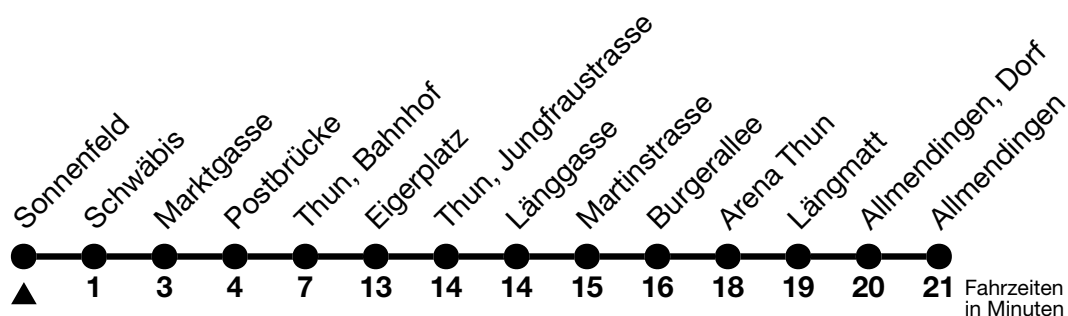

3

Sonnenfeld → Thun, Bahnhof → Allmendingen

Gültig ab 15.12.2024

Alle Angaben ohne Gewähr

Uhr	Montag - Freitag	Samstag	Sonn- und Feiertag
05	59	46 _a	46
06	09 19 29 39 49 59	01 20 31 50	20 50 _a
07	09 19 _a 29 39 49 _b 59	05 20 34 49 _b	20 35 49 _b
08	09 19 29 39 49 _b 59	04 19 34 49 _b 59	04 19 34 49 _b
09	09 19 29 39 49 _b 59	09 19 29 39 49 _b 59	04 19 34 49 _b
10	09 19 29 39 49 _b 59	09 19 29 39 49 _a 59	04 19 34 49 _b
11	09 19 _b 29 39 49 _b 59	09 19 29 39 49 _b 59	04 19 34 49 _b
12	09 19 29 39 49 _b 59	09 19 29 39 49 _b 59	04 19 34 49 _b
13	09 19 29 39 49 _b 59	09 19 29 39 49 _a 59	04 19 34 49 _b
14	09 19 29 39 49 _b 59	09 19 29 39 49 _b 59	04 19 _a 34 49 _b
15	09 19 29 39 49 _b 59	09 19 29 39 49 _a 59	04 19 34 49 _b
16	09 19 29 39 49 _b 59	09 19 29 39 49 _b	04 19 34 49 _b
17	09 19 _b 29 39 49 59	04 19 _a 34 49 _b	04 19 34 49 _b
18	09 19 29 39 49 _b 59	04 19 34 49 _b	04 19 34 49 _b
19	09 19 34 49 _b	04 19 34 49 _b	04 19 34 49 _b
20	04 20 35 50	04 20 35 50	04 20 _a 35 50
21	05 20 50	05 20 50	05 20 50
22	20 50	20 50	20 50
23	20 50 _a	20 50 _a	20

a = Fahrt bis Thun, Bahnhof

b = Fahrt weiter bis Blumenstein, Dorf

Allgemeine Feiertage sind 25. + 26.12.2024, 01. + 02.01., 18. + 21.04., 29.05., 09.06., 01.08.2025

VELOS: Der Veloselbstverlad ist beschränkt möglich