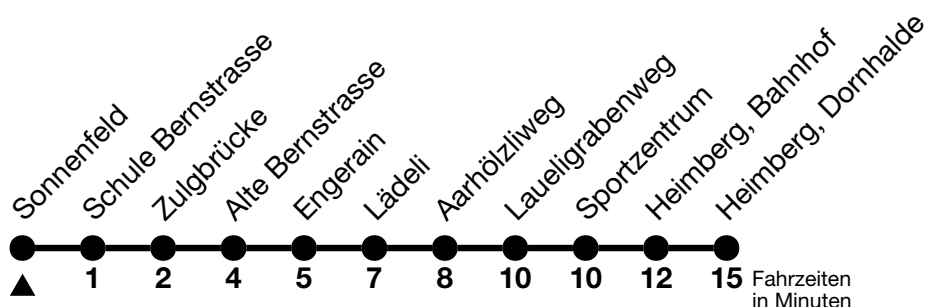

3

Sonnenfeld → Heimberg, Dornhalde

Gültig ab 15.12.2024

Alle Angaben ohne Gewähr

Uhr	Montag - Freitag						Samstag				Sonn- und Feiertag			
06	06 _a	15	25 _a	35 _a	45	57 _a	09 _a	20 _a	35 _a	50			10 _a	35 _a
07	07 _a	17	27 _a	37 _a	47	57 _a	05 _a	20	35 _a	50			05 _a	20 _a 35 _a 50 _a
08	07 _a	17	27 _a	37 _a	47	57 _a	05 _a	22	37 _a	52			05 _a	22 _a 37 _a 52 _a
09	07 _a	17	27 _a	37 _a	47	57 _a	07 _a	17	27 _a	37 _a 47	57 _a		07 _a	22 _a 37 _a 52 _a
10	07 _a	17	27 _a	37 _a	47	57 _a	07 _a	17	27 _a	37 _a 47	57 _a		07 _a	22 _a 37 _a 52 _a
11	07 _a	17	27 _a	37 _a	47	57 _a	07 _a	17	27 _a	37 _a 47	57 _a		07 _a	22 _a 37 _a 52 _a
12	07 _a	17	27 _a	37 _a	47	57 _a	07 _a	17	27 _a	37 _a 47	57 _a		07 _a	22 _a 37 _a 52 _a
13	07 _a	17	27 _a	37 _a	47	57 _a	07 _a	17	27 _a	37 _a 47	57 _a		07 _a	22 _a 37 _a 52 _a
14	07 _a	17	27 _a	37 _a	47	57 _a	07 _a	17	27 _a	37 _a 47	57 _a		07 _a	22 _a 37 _a 52 _a
15	07 _a	17	27 _a	37 _a	47	57 _a	07 _a	17	27 _a	37 _a 47	57 _a		07 _a	22 _a 37 _a 52 _a
16	07 _a	17	27 _a	37 _a	47	57 _a	07 _a	17	27 _a	37 _a 47 _a	57		07 _a	22 _a 37 _a 52 _a
17	07 _a	17	27 _a	37 _a	47	57 _a	07 _a	22	37 _a	52			07 _a	22 _a 37 _a 52 _a
18	07 _a	17	27 _a	37 _a	47	57 _a	07 _a	22	37 _a	52			07 _a	22 _a 37 _a 52 _a
19	07 _a	17	27 _a	37	52 _a		07 _a	22	37	52 _a			07 _a	22 _a 37 _a 52 _a
20	07	22 _a	37	52 _a			06	22 _a	37	52 _a			07 _a	22 _a 37 _a 52 _a
21	07	22 _a	37				07	22 _a	37				07 _a	22 _a 37 _a
22	07	37					07	37					07 _a	37 _a
23	07	37					07	37 _a					07 _a	37 _a
00	08 _b						08 _b						08 _a	

a = Fahrt bis Steffisburg, Alte Bernstrasse

b = Fahrt weiter bis Heimberg, Riedackerstrasse

Allgemeine Feiertage sind 25. + 26.12.2024, 01. + 02.01., 18. + 21.04., 29.05., 09.06., 01.08.2025

VELOS: Der Veloselbstverlad ist beschränkt möglich

Moonliner siehe separaten Fahrplan

Ihr Fahrplan
in Echtzeit

STI Bus AG
Grabenstrasse 36
3600 Thun

Tel. 033 225 13 13
info@stibus.ch
stibus.ch