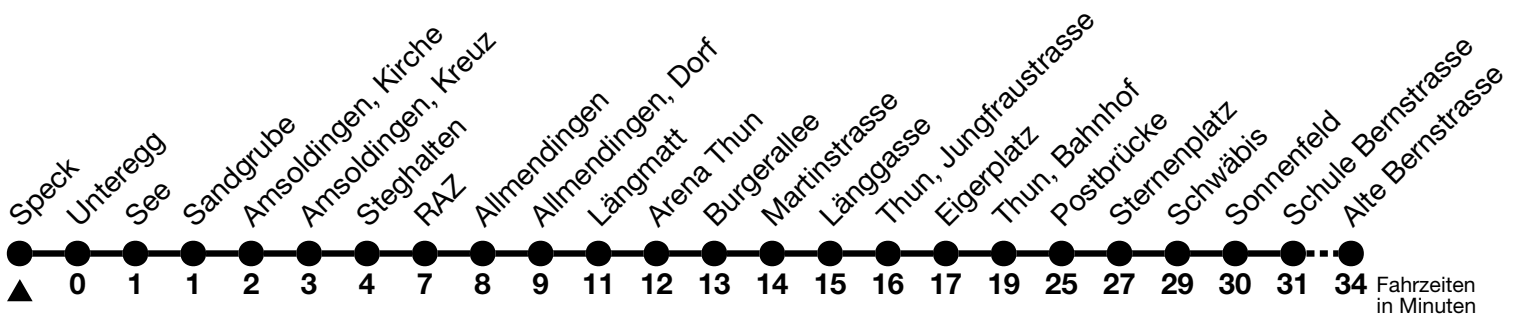

## Speck → Thun, Bahnhof → Alte Bernstrasse

Gültig ab 15.12.2024

Alle Angaben ohne Gewähr

Uhr	Montag - Freitag	Samstag	Sonn- und Feiertag
05	34 <sub>a</sub>	34 <sub>a</sub>	
06	05 <sub>a</sub> <sup>b</sup> 35 <sub>a</sub> <sup>b</sup>	35 <sub>a</sub> <sup>b</sup>	37 <sub>a</sub>
07	05 <sub>b</sub> 37	05 <sub>a</sub> <sup>b</sup>	
08	07	07	07 <sub>a</sub>
09	07	07	07
10	07	07	07
11	07 37	07	07 <sub>a</sub>
12	07	07	07
13	07	07	07
14	07	07	07
15	07	07 <sub>a</sub>	07
16	07	07	07
17	07	07 37	07
18	07	07	07
19	07 <sub>c</sub> 37 <sub>a</sub>	07 <sub>c</sub> 37 <sub>c</sub>	07
20			37 <sub>a</sub> <sup>d</sup>

a = Fährt bis Thun, Bahnhof

b = Expressbus ab Allmendingen, Dorf bis Thun, Bahnhof, Halt nur zum Aussteigen. Kein Halt in Allmendingen, Wendeplatz

c = Fährt weiter bis Heimberg, Dornhalde

d = Expressbus ab Allmendingen, RAZ bis Thun, Bahnhof, Halt nur zum Aussteigen. Kein Halt in Allmendingen, Wendeplatz

Abend Rundkurse Linie 3/55 Richtung Thun siehe Fahrplan Linie 3 Richtung Blumenstein oder Online Fahrplanauskunft

Allgemeine Feiertage sind 25. + 26.12.2024, 01. + 02.01., 18. + 21.04., 29.05., 09.06., 01.08.2025