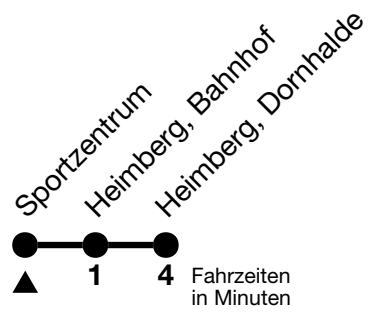

3

Sportzentrum → Heimberg, Dornhalde

Gültig ab 15.12.2024

Alle Angaben ohne Gewähr

Uhr	Montag - Freitag		Samstag		Sonn- und Feiertag
06	26	56			
07	28	58	01	31	
08	28	58	01	33	
09	28	58	03	28	58
10	28	58	28	58	
11	28	58	28	58	
12	28	58	28	58	
13	28	58	28	58	
14	28	58	28	58	
15	28	58	28	58	
16	28	58	28		
17	28	58	08	33	
18	28	58	03	33	
19	28	48	03	33	48
20	17	47	17	47	
21	17	47	17	47	
22	17	47	17	47	
23	17	47	17		
00	18 _a		18 _a		

a = Fährt weiter bis Heimberg, Riedackerstrasse

Allgemeine Feiertage sind 25. + 26.12.2024, 01. + 02.01., 18. + 21.04., 29.05., 09.06., 01.08.2025

VELOS: Der Veloselbstverlad ist beschränkt möglich

Ihr Fahrplan
in Echtzeit