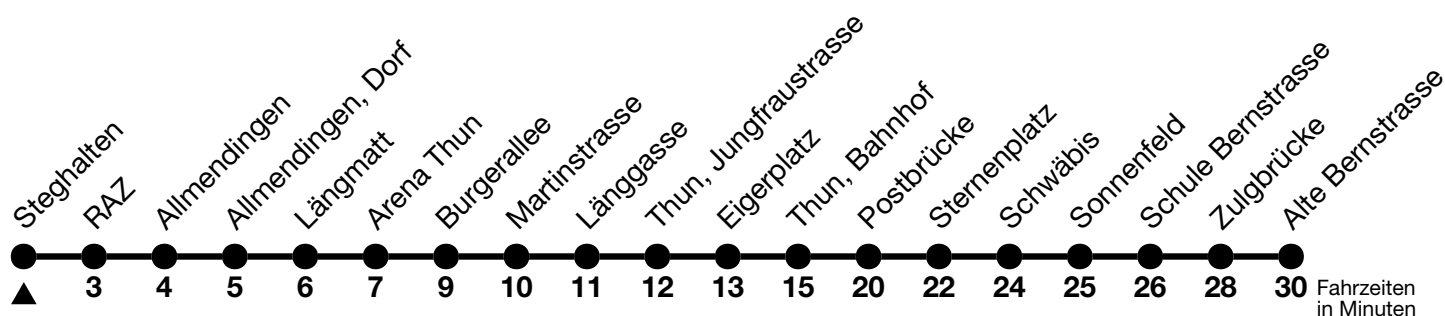

3

Steghalten → Thun, Bahnhof → Alte Bernstrasse

Gültig ab 15.12.2024

Alle Angaben ohne Gewähr

Uhr	Montag - Freitag	Samstag	Sonn- und Feiertag
05	38 _a	38 _a	
06	09 _a ^b 39 _a ^b	39 _a ^b	41 _a
07	09 _b 41	09 _a ^b	
08	11	11	11 _a
09	11	11	11
10	11	11	11
11	11 41	11	11 _a
12	11	11	11
13	11	11	11
14	11	11	11
15	11	11 _a	11
16	11	11	11
17	11	11 41	11
18	11	11	11
19	11 _c 41 _a	11 _c 41 _c	11
20			41 _a ^d

a = Fährt bis Thun, Bahnhof

b = Expressbus ab Allmendingen, Dorf bis Thun, Bahnhof, Halt nur zum Aussteigen. Kein Halt in Allmendingen, Wendeplatz

c = Fährt weiter bis Heimberg, Dornhalde

d = Expressbus ab Allmendingen, RAZ bis Thun, Bahnhof, Halt nur zum Aussteigen. Kein Halt in Allmendingen, Wendeplatz

Abend Rundkurse Linie 3/55 Richtung Thun siehe Fahrplan Linie 3 Richtung Blumenstein oder Online Fahrplanauskunft

Allgemeine Feiertage sind 25. + 26.12.2024, 01. + 02.01., 18. + 21.04., 29.05., 09.06., 01.08.2025