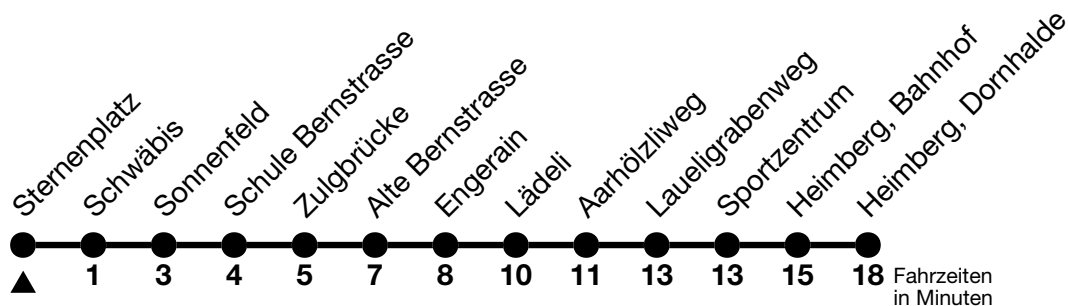

3

Sternenplatz → Heimberg, Dornhalde

Gültig ab 15.12.2024

Alle Angaben ohne Gewähr

Uhr	Montag - Freitag						Samstag					Sonn- und Feiertag				
06	03 _a	13	23 _a	33 _a	43	54 _a	07 _a	18 _a	33 _a	48			08 _a	33 _a		
07	04 _a	14	24 _a	34 _a	44	54 _a	03 _a	18	33 _a	48			03 _a	18 _a	33 _a	48 _a
08	04 _a	14	24 _a	34 _a	44	54 _a	03 _a	19	34 _a	49			03 _a	19 _a	34 _a	49 _a
09	04 _a	14	24 _a	34 _a	44	54 _a	04 _a	14	24 _a	34 _a	44	54 _a	04 _a	19 _a	34 _a	49 _a
10	04 _a	14	24 _a	34 _a	44	54 _a	04 _a	14	24 _a	34 _a	44	54 _a	04 _a	19 _a	34 _a	49 _a
11	04 _a	14	24 _a	34 _a	44	54 _a	04 _a	14	24 _a	34 _a	44	54 _a	04 _a	19 _a	34 _a	49 _a
12	04 _a	14	24 _a	34 _a	44	54 _a	04 _a	14	24 _a	34 _a	44	54 _a	04 _a	19 _a	34 _a	49 _a
13	04 _a	14	24 _a	34 _a	44	54 _a	04 _a	14	24 _a	34 _a	44	54 _a	04 _a	19 _a	34 _a	49 _a
14	04 _a	14	24 _a	34 _a	44	54 _a	04 _a	14	24 _a	34 _a	44	54 _a	04 _a	19 _a	34 _a	49 _a
15	04 _a	14	24 _a	34 _a	44	54 _a	04 _a	14	24 _a	34 _a	44	54 _a	04 _a	19 _a	34 _a	49 _a
16	04 _a	14	24 _a	34 _a	44	54 _a	04 _a	14	24 _a	34 _a	44 _a	54	04 _a	19 _a	34 _a	49 _a
17	04 _a	14	24 _a	34 _a	44	54 _a	04 _a	19	34 _a	49			04 _a	19 _a	34 _a	49 _a
18	04 _a	14	24 _a	34 _a	44	54 _a	04 _a	19	34 _a	49			04 _a	19 _a	34 _a	49 _a
19	04 _a	14	24 _a	34	49 _a		04 _a	19	34	49 _a			04 _a	19 _a	34 _a	49 _a
20	04	19 _a	34	49 _a			04	19 _a	34	49 _a			04 _a	19 _a	34 _a	49 _a
21	04	19 _a	34				04	19 _a	34				04 _a	19 _a	34 _a	
22	04	34					04	34					04 _a	34 _a		
23	04	34					04	34 _a					04 _a	34 _a		
00	05 _b						05 _b						05 _a			

a = Fahrt bis Steffisburg, Alte Bernstrasse

b = Fahrt weiter bis Heimberg, Riedackerstrasse

Allgemeine Feiertage sind 25. + 26.12.2024, 01. + 02.01., 18. + 21.04., 29.05., 09.06., 01.08.2025

VELOS: Der Veloselbstverlad ist beschränkt möglich

Moonliner siehe separaten Fahrplan

Ihr Fahrplan in Echtzeit

STI Bus AG
Grabenstrasse 36
3600 Thun

Tel. 033 225 13 13
info@stibus.ch
stibus.ch