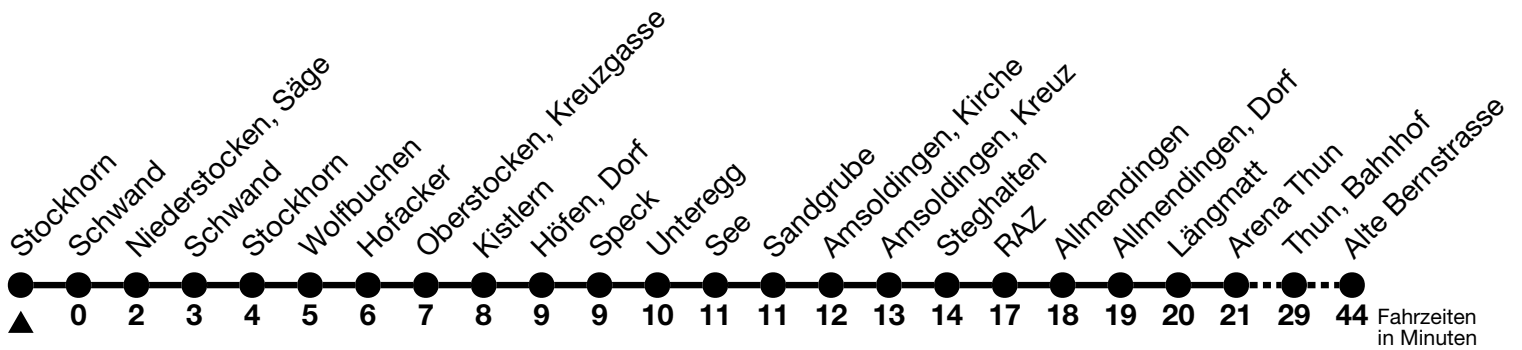

3

Stockhorn → Niederstocken, Säge → Thun, Bahnhof → Alte Bernstrasse

Gültig ab 15.12.2024

Alle Angaben ohne Gewähr

Uhr	Montag - Freitag	Samstag	Sonn- und Feiertag
05	24 _a	24 _a	
06	25 _a ^b 55 _b	25 _a ^b 55 _a ^b	27 _a
07	27 57	57	57 _a
08	57	57	57
09	57	57	57
10	57	57	57 _a
11	57	57	57
12	57	57	57
13	57	57	57
14	57	57 _a	57
15	57	57	57
16	57	57	57
17	57	57	57
18	57 _c	57 _c	57

a = Fahrt bis Thun, Bahnhof

b = Expressbus ab Allmendingen, Dorf bis Thun, Bahnhof, Halt nur zum Aussteigen. Kein Halt in Allmendingen, Wendeplatz

c = Fahrt weiter bis Heimberg, Dornhalde

Allgemeine Feiertage sind 25. + 26.12.2024, 01. + 02.01., 18. + 21.04., 29.05., 09.06., 01.08.2025