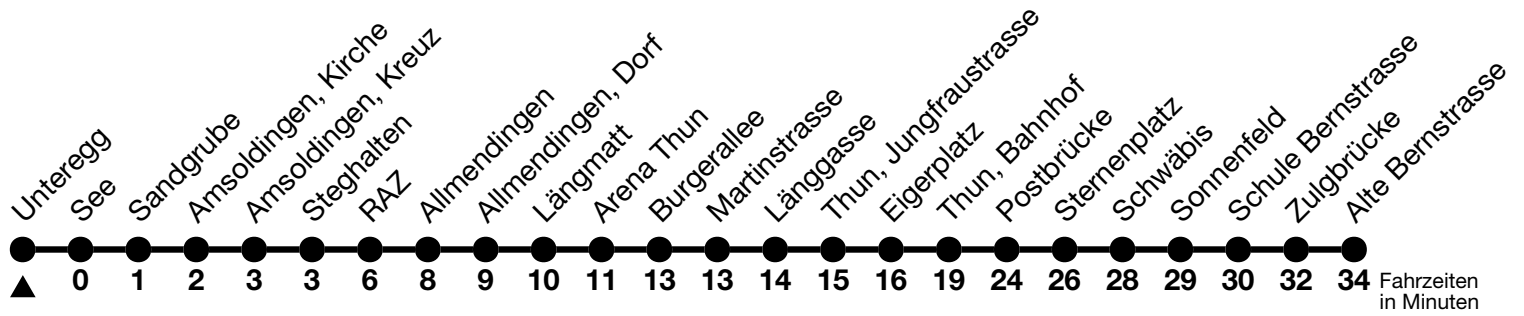

## Untereggen → Thun, Bahnhof → Alte Bernstrasse

Gültig ab 15.12.2024

Alle Angaben ohne Gewähr

Uhr	Montag - Freitag	Samstag	Sonn- und Feiertag
05	34 <sub>a</sub>	34 <sub>a</sub>	
06	05 <sub>a</sub> <sup>b</sup> 35 <sub>a</sub> <sup>b</sup>	35 <sub>a</sub> <sup>b</sup>	37 <sub>a</sub>
07	05 <sub>b</sub> 37	05 <sub>a</sub> <sup>b</sup>	
08	07	07	07 <sub>a</sub>
09	07	07	07
10	07	07	07
11	07 37	07	07 <sub>a</sub>
12	07	07	07
13	07	07	07
14	07	07	07
15	07	07 <sub>a</sub>	07
16	07	07	07
17	07	07 37	07
18	07	07	07
19	07 <sub>c</sub> 37 <sub>a</sub>	07 <sub>c</sub> 37 <sub>c</sub>	07
20			37 <sub>a</sub> <sup>d</sup>

a = Fährt bis Thun, Bahnhof

b = Expressbus ab Allmendingen, Dorf bis Thun, Bahnhof, Halt nur zum Aussteigen. Kein Halt in Allmendingen, Wendeplatz

c = Fährt weiter bis Heimberg, Dornhalde

d = Expressbus ab Allmendingen, RAZ bis Thun, Bahnhof, Halt nur zum Aussteigen. Kein Halt in Allmendingen, Wendeplatz

Abend Rundkurse Linie 3/55 Richtung Thun siehe Fahrplan Linie 3 Richtung Blumenstein oder Online Fahrplanauskunft

Allgemeine Feiertage sind 25. + 26.12.2024, 01. + 02.01., 18. + 21.04., 29.05., 09.06., 01.08.2025