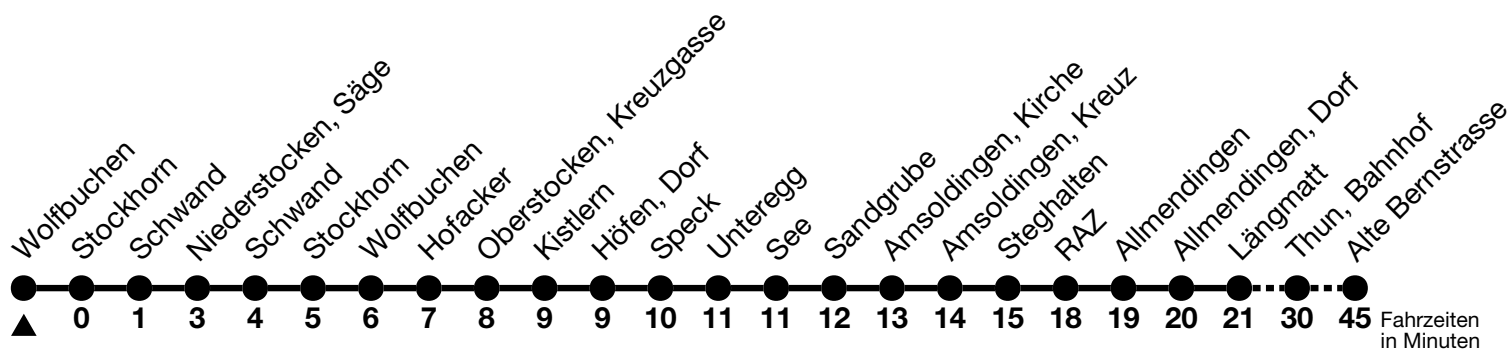

3

Wolfbuchen → Niederstocken, Säge → Thun, Bahnhof → Alte Bernstrasse

Gültig ab 15.12.2024

Alle Angaben ohne Gewähr

Uhr	Montag - Freitag	Samstag	Sonn- und Feiertag
05	23 _a	23 _a	
06	24 _a ^b 54 _b	24 _a ^b 54 _a ^b	26 _a
07	26 56	56	56 _a
08	56	56	56
09	56	56	56
10	56	56	56 _a
11	56	56	56
12	56	56	56
13	56	56	56
14	56	56 _a	56
15	56	56	56
16	56	56	56
17	56	56	56
18	56 _c	56 _c	56

a = Fährt bis Thun, Bahnhof

b = Expressbus ab Allmendingen, Dorf bis Thun, Bahnhof, Halt nur zum Aussteigen. Kein Halt in Allmendingen, Wendeplatz

c = Fährt weiter bis Heimberg, Dornhalde

Allgemeine Feiertage sind 25. + 26.12.2024, 01. + 02.01., 18. + 21.04., 29.05., 09.06., 01.08.2025