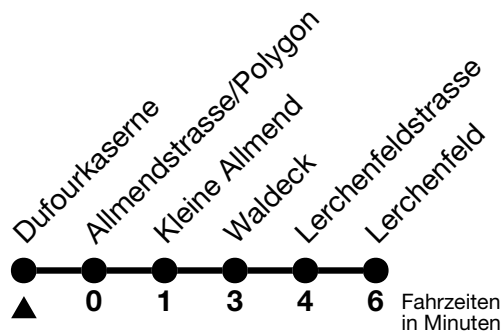

4

Dufourkaserne → Lerchenfeld

Gültig ab 15.12.2024

Alle Angaben ohne Gewähr

Uhr	Montag - Freitag	Samstag	Sonn- und Feiertag
05	48 58		
06	07 14 24 34 44 54	04 34 49	04 34 49
07	04 14 24 34 44 54	04 19 34 49	04 19 34 49
08	04 14 24 34 44 54	04 19 34 49	04 19 34 49
09	04 14 24 34 44 54	04 14 24 34 44 54	04 19 34 49
10	04 14 24 34 44 54	04 14 24 34 44 54	04 19 34 49
11	04 14 24 34 44 54	04 14 24 34 44 54	04 19 34 49
12	04 14 24 34 44 54	04 14 24 34 44 54	04 19 34 49
13	04 14 24 34 44 55	04 14 24 34 44 55	04 19 34 49
14	05 15 25 35 45 55	05 15 25 35 45 55	04 19 34 49
15	05 15 25 35 45 55	05 15 25 35 45 55	04 19 34 49
16	05 15 25 35 45 55	05 15 25 35 45 55	04 19 34 49
17	05 15 25 35 45 55	04 19 34 49	04 19 34 49
18	05 15 25 35 45 55	04 19 34 49	04 19 34 49
19	05 15 25 35 54	04 19 34 49	04 19 34 49
20	05 20 35 50	05 20 35 50	05 20 35 50
21	05 20 35	05 20 35	05 20 35
22	05 35	05 35	05 35
23	05 35	05 35	05 35
00	06	06	06

Allgemeine Feiertage sind 25. + 26.12.2024, 01. + 02.01., 18. + 21.04., 29.05., 09.06., 01.08.2025

VELOS: Der Veloselbstverlad ist beschränkt möglich

Moonliner siehe separaten Fahrplan

Ihr Fahrplan
in Echtzeit