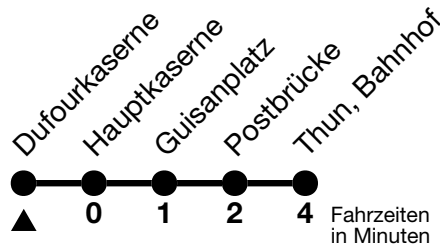

## Dufourkaserne → Thun, Bahnhof

Gültig ab 15.12.2024

Alle Angaben ohne Gewähr

Uhr	Montag - Freitag	Samstag	Sonn- und Feiertag
05	49	49	49
06	00 10 20 30 40 50	17 47	17 47
07	00 10 20 30 40 50	02 17 32 47	06 21 36 51
08	00 10 20 30 40 50	02 17 32 47	06 21 36 51
09	00 10 20 30 40 50	02 10 20 30 40 50	06 21 36 51
10	00 10 20 30 40 50	00 10 20 30 40 50	06 21 36 51
11	00 10 20 30 40 50	00 10 20 30 40 50	06 21 36 51
12	00 10 20 30 40 50	00 10 20 30 40 50	06 21 36 51
13	00 10 20 30 40 50	00 10 20 30 40 50	06 21 36 51
14	00 10 20 30 40 50	00 10 20 30 40 50	06 21 36 51
15	00 10 20 30 40 50	00 10 20 30 40 50	06 21 36 51
16	00 10 20 30 40 50	00 10 20 30 40 50	06 21 36 51
17	00 10 20 30 40 50	00 09 20 35 50	06 21 36 51
18	00 10 20 30 40 50	05 20 35 50	06 21 36 51
19	00 10 20 30 39 51	05 20 35 51	06 21 36 52
20	06 21 36 51	06 21 36 51	07 22 37 52
21	06 21 36 51	06 21 36 51	07 22 37 52
22	16 46	16 46	16 46
23	16 46	16 46	16 46

Fährt ab Thun, Bahnhof weiter als Linie 6 Reitweg/Expo-Westquartier

Allgemeine Feiertage sind 25. + 26.12.2024, 01. + 02.01., 18. + 21.04., 29.05., 09.06., 01.08.2025

VELOS: Der Veloselbstverlad ist beschränkt möglich