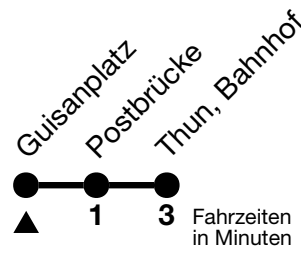

4

Guisanplatz → Thun, Bahnhof

Gültig ab 15.12.2024

Alle Angaben ohne Gewähr

Uhr	Montag - Freitag	Samstag	Sonn- und Feiertag
05	51	51	51
06	02 12 22 32 42 52	19 49	19 49
07	02 12 22 32 42 52	04 19 34 49	08 23 38 53
08	02 12 22 32 42 52	04 19 34 49	08 23 38 53
09	02 12 22 32 42 52	04 12 22 32 42 52	08 23 38 53
10	02 12 22 32 42 52	02 12 22 32 42 52	08 23 38 53
11	02 12 22 32 42 52	02 12 22 32 42 52	08 23 38 53
12	02 12 22 32 42 52	02 12 22 32 42 52	08 23 38 53
13	02 12 22 32 42 52	02 12 22 32 42 52	08 23 38 53
14	02 11 21 31 41 51	02 11 21 31 41 51	08 23 38 53
15	01 11 21 31 41 51	01 11 21 31 41 51	08 23 38 53
16	01 11 21 31 41 51	01 11 21 31 41 51	08 23 38 53
17	01 11 21 31 41 51	01 11 22 37 52	08 23 38 53
18	01 11 21 31 41 51	07 22 37 52	08 23 38 53
19	01 11 21 31 40 52	07 22 37 52	08 23 38 53
20	07 22 37 52	07 22 37 52	08 23 38 53
21	07 22 37 52	07 22 37 52	08 23 38 53
22	17 47	17 47	17 47
23	17 47	17 47	17 47

Fährt ab Thun, Bahnhof weiter als Linie 6 Reitweg/Expo-Westquartier

Allgemeine Feiertage sind 25. + 26.12.2024, 01. + 02.01., 18. + 21.04., 29.05., 09.06., 01.08.2025

VELOS: Der Veloselbstverlad ist beschränkt möglich

Moonliner siehe separaten Fahrplan

Ihr Fahrplan
in Echtzeit

STI Bus AG
Grabenstrasse 36
3600 Thun

Tel. 033 225 13 13
info@stibus.ch
stibus.ch