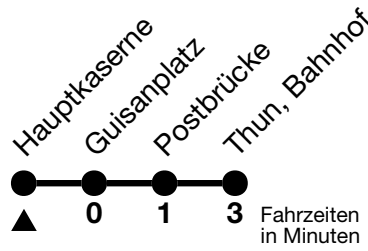

4

Hauptkaserne → Thun, Bahnhof

Gültig ab 15.12.2024

Alle Angaben ohne Gewähr

Uhr	Montag - Freitag	Samstag	Sonn- und Feiertag
05	50	50	50
06	01 11 21 31 41 51	18 48	18 48
07	01 11 21 31 41 51	03 18 33 48	07 22 37 52
08	01 11 21 31 41 51	03 18 33 48	07 22 37 52
09	01 11 21 31 41 51	03 11 21 31 41 51	07 22 37 52
10	01 11 21 31 41 51	01 11 21 31 41 51	07 22 37 52
11	01 11 21 31 41 51	01 11 21 31 41 51	07 22 37 52
12	01 11 21 31 41 51	01 11 21 31 41 51	07 22 37 52
13	01 11 21 31 41 51	01 11 21 31 41 51	07 22 37 52
14	01 11 21 31 41 51	01 11 21 31 41 51	07 22 37 52
15	01 11 21 31 41 51	01 11 21 31 41 51	07 22 37 52
16	01 11 21 31 41 51	01 11 21 31 41 51	07 22 37 52
17	01 11 21 31 41 51	01 10 21 36 51	07 22 37 52
18	01 11 21 31 41 51	06 21 36 51	07 22 37 52
19	01 11 21 31 39 51	06 21 36 51	07 22 37 52
20	06 21 36 51	06 21 36 51	07 22 37 52
21	06 21 36 51	06 21 36 51	07 22 37 52
22	16 46	16 46	16 46
23	16 46	16 46	16 46

Fährt ab Thun, Bahnhof weiter als Linie 6 Reitweg/Expo-Westquartier

Allgemeine Feiertage sind 25. + 26.12.2024, 01. + 02.01., 18. + 21.04., 29.05., 09.06., 01.08.2025

VELOS: Der Veloselbstverlad ist beschränkt möglich

Moonliner siehe separaten Fahrplan

Ihr Fahrplan
in Echtzeit

STI Bus AG
Grabenstrasse 36
3600 Thun

Tel. 033 225 13 13
info@stibus.ch
stibus.ch