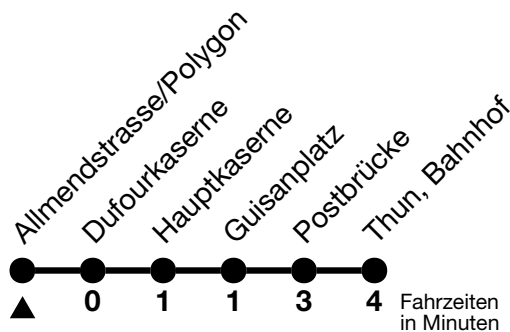

4

Allmendstrasse/Polygon → Thun, Bahnhof

Gültig ab 15.12.2024

Alle Angaben ohne Gewähr

Uhr	Montag - Freitag	Samstag	Sonn- und Feiertag
05	49	49	49
06	00 10 20 30 40 50	17 47	17 47
07	00 10 20 30 40 50	02 17 32 47	06 21 36 51
08	00 10 20 30 40 50	02 17 32 47	06 21 36 51
09	00 10 20 30 40 50	02 10 20 30 40 50	06 21 36 51
10	00 10 20 30 40 50	00 10 20 30 40 50	06 21 36 51
11	00 10 20 30 40 50	00 10 20 30 40 50	06 21 36 51
12	00 10 20 30 40 50	00 10 20 30 40 50	06 21 36 51
13	00 10 20 30 40 50	00 10 20 30 40 50	06 21 36 51
14	00 09 19 29 39 49 59	00 09 19 29 39 49 59	06 21 36 51
15	09 19 29 39 49 59	09 19 29 39 49 59	06 21 36 51
16	09 19 29 39 49 59	09 19 29 39 49 59	06 21 36 51
17	09 19 29 39 49 59	09 20 35 50	06 21 36 51
18	09 19 29 39 49 59	05 20 35 50	06 21 36 51
19	09 19 29 38 50	05 20 35 50	06 21 36 51
20	05 20 35 50	05 20 35 50	06 21 36 51
21	05 20 35 50	05 20 35 50	06 21 36 51
22	15 45	15 45	15 45
23	15 45	15 45	15 45

Fährt ab Thun, Bahnhof weiter als Linie 6 Reitweg/Expo-Westquartier

Allgemeine Feiertage sind 25. + 26.12.2024, 01. + 02.01., 18. + 21.04., 29.05., 09.06., 01.08.2025

VELOS: Der Veloselbstverlad ist beschränkt möglich