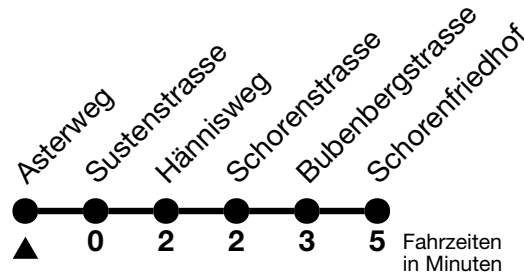

5

Asterweg → Schorenfriedhof

Gültig ab 15.12.2024

Alle Angaben ohne Gewähr

Uhr	Montag - Freitag						Samstag					Sonn- und Feiertag				
05	45															
06	05	15	25	35	46	56	06	21	36	51	06	21	36	51		
07	06	16	26	36	46	56	06	21	36	51	06	21	36	51		
08	06	16	26	36	46	56	06	22	37	52	06	22	37	52		
09	06	16	26	36	46	56	06	16	26	36	46	56	07	22	37	52
10	06	16	26	36	46	56	06	16	26	36	46	56	07	22	37	52
11	06	16	26	36	46	56	06	16	26	36	46	56	07	22	37	52
12	06	16	26	36	46	56	06	16	26	36	46	56	07	22	37	52
13	06	16	26	36	46	56	06	16	26	36	46	56	07	22	37	52
14	06	16	26	36	46	56	06	16	26	36	46	56	07	22	37	52
15	06	16	26	36	46	56	06	16	26	36	46	56	07	22	37	52
16	06	16	26	36	46	56	06	16	26	36	46	56	07	22	37	52
17	06	16	26	36	46	56	07	22	37	52	07	22	37	52		
18	06	16	26	36	46	56	07	22	37	52	07	22	37	52		
19	06	16	26	38	53	07	23	38	53	07	23	38	53			
20	07	22	37	52	07	22	37	52	07	22	37	52				
21	07	22	37	52 _a	07	22	37	52	07	22	37					
22	07	22 _a	37	52 _a	07	22	37	52	07	37						
23	07	22 _a	37	52 _a	07	22	37	52	07	37						
00	08	41 _a	08	41	08											

a = Fährt nur in den Nächten Donnerstag auf Freitag und Freitag auf Samstag

Allgemeine Feiertage sind 25. + 26.12.2024, 01. + 02.01., 18. + 21.04., 29.05., 09.06., 01.08.2025

VELOS: Der Veloselbstverlad ist beschränkt möglich