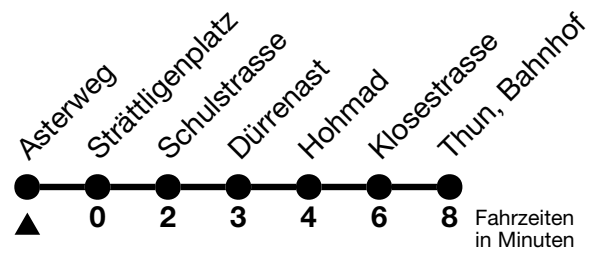

5

Asterweg → Thun, Bahnhof

Gültig ab 15.12.2024

Alle Angaben ohne Gewähr

Uhr	Montag - Freitag						Samstag					Sonn- und Feiertag				
05	44	57					46					46				
06	07	17	27	37	47	57	05	20	35	50		05	20	35	50	
07	07	17	27	37	47	57	05	20	35	50		05	20	35	50	
08	07	17	27	37	47	57	03	18	33	47	57	03	18	33	48	
09	07	17	27	37	47	57	07	17	27	37	47	57	03	18	33	48
10	07	17	27	37	47	57	07	17	27	37	47	57	03	18	33	48
11	07	17	27	37	47	57	07	17	27	37	47	57	03	18	33	48
12	07	17	27	37	47	57	07	17	27	37	47	57	03	18	33	48
13	07	17	27	37	47	57	07	17	27	37	47	57	03	18	33	48
14	07	17	27	37	47	57	07	17	27	37	47	57	03	18	33	48
15	07	17	27	37	47	57	07	17	27	37	47	57	03	18	33	48
16	07	17	27	37	47	57	07	17	27	37	47		03	18	33	48
17	07	17	27	37	47	57	03	18	33	48			03	18	33	48
18	07	17	27	37	47	57	03	18	33	48			03	18	33	48
19	07	17	33	48			03	18	33	48			03	18	33	48
20	05	20	35	50			05	20	35	50			05	20	35	50
21	05	20	35 _a	50			05	20	35	50			05	20	50	
22	05 _a	20	35 _a	50			05	20	35	50			20	50		
23	05 _a	20	35 _a	50			05	20	35	50			20	50		
00	20 _a						20									

a = Fährt nur in den Nächten Donnerstag auf Freitag und Freitag auf Samstag

Fährt ab Thun, Bahnhof weiter als Linie 2 Neufeld-Schorenfriedhof

Allgemeine Feiertage sind 25. + 26.12.2024, 01. + 02.01., 18. + 21.04., 29.05., 09.06., 01.08.2025