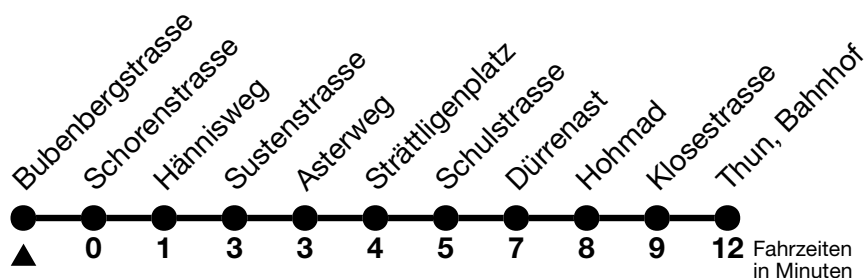

5

Bubenbergstrasse → Thun, Bahnhof

Gültig ab 15.12.2024

Alle Angaben ohne Gewähr

Uhr	Montag - Freitag						Samstag					Sonn- und Feiertag					
05	40	53					43					43					
06	03	13	23	33	43	53	02	17	32	47			02	17	32	47	
07	03	13	23	33	43	53	02	17	32	47	59		02	17	32	47	59
08	03	13	23	33	43	53	14	29	43	53			14	29	44	59	
09	03	13	23	33	43	53	03	13	23	33	43	53	14	29	44	59	
10	03	13	23	33	43	53	03	13	23	33	43	53	14	29	44	59	
11	03	13	23	33	43	53	03	13	23	33	43	53	14	29	44	59	
12	03	13	23	33	43	53	03	13	23	33	43	53	14	29	44	59	
13	03	13	23	33	43	53	03	13	23	33	43	53	14	29	44	59	
14	03	13	23	33	43	53	03	13	23	33	43	53	14	29	44	59	
15	03	13	23	33	43	53	03	13	23	33	43	53	14	29	44	59	
16	03	13	23	33	43	53	03	13	23	33	43	59	14	29	44	59	
17	03	13	23	33	43	53	14	29	44	59			14	29	44	59	
18	03	13	23	33	43	53	14	29	44	59			14	29	44	59	
19	03	13	29	44			14	29	44				14	29	44		
20	02	17	32	47			02	17	32	47			02	17	32	47	
21	02	17	32 _a	47			02	17	32	47			02	17	47		
22	02 _a	17	32 _a	47			02	17	32	47			17	47			
23	02 _a	17	32 _a	47			02	17	32	47			17	47			
00	17 _a						17										

a = Fahrt nur in den Nächten Donnerstag auf Freitag und Freitag auf Samstag

Fährt ab Thun, Bahnhof weiter als Linie 2 Neufeld-Schorenfriedhof

Allgemeine Feiertage sind 25. + 26.12.2024, 01. + 02.01., 18. + 21.04., 29.05., 09.06., 01.08.2025