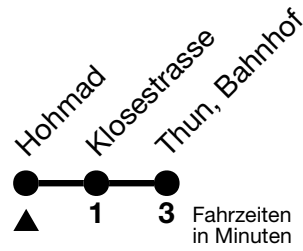

5

Hohmad → Thun, Bahnhof

Gültig ab 15.12.2024

Alle Angaben ohne Gewähr

Uhr	Montag - Freitag						Samstag						Sonn- und Feiertag			
05	50						50						50			
06	03	13	23	33	43	53	09	24	39	54	09	24	39	54		
07	03	13	23	33	43	53	09	24	39	54	09	24	39	54		
08	03	13	23	33	43	53	09	24	39	53	09	24	39	54		
09	03	13	23	33	43	53	03	13	23	33	43	53	09	24	39	54
10	03	13	23	33	43	53	03	13	23	33	43	53	09	24	39	54
11	03	13	23	33	43	53	03	13	23	33	43	53	09	24	39	54
12	03	13	23	33	43	53	03	13	23	33	43	53	09	24	39	54
13	03	13	23	33	43	53	03	13	23	33	43	53	09	24	39	54
14	03	13	23	33	43	53	03	13	23	33	43	53	09	24	39	54
15	03	13	23	33	43	53	03	13	23	33	43	53	09	24	39	54
16	03	13	23	33	43	53	03	13	23	33	43	53	09	24	39	54
17	03	13	23	33	43	53	09	24	39	54	09	24	39	54		
18	03	13	23	33	43	53	09	24	39	54	09	24	39	54		
19	03	13	23	39	54	09	24	39	54	09	24	39	54			
20	09	24	39	54	09	24	39	54	09	24	39	54				
21	09	24	39 _a	54	09	24	39	54	09	24	54					
22	09 _a	24	39 _a	54	09	24	39	54	24	54						
23	09 _a	24	39 _a	54	09	24	39	54	24	54						
00	24 _a	24														

a = Fährt nur in den Nächten Donnerstag auf Freitag und Freitag auf Samstag

Fährt ab Thun, Bahnhof weiter als Linie 2 Neufeld-Schorenfriedhof

Allgemeine Feiertage sind 25. + 26.12.2024, 01. + 02.01., 18. + 21.04., 29.05., 09.06., 01.08.2025