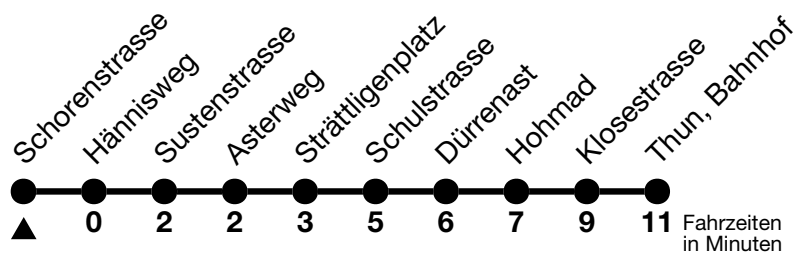

5

Schorenstrasse → Thun, Bahnhof

Gültig ab 15.12.2024

Alle Angaben ohne Gewähr

Uhr	Montag - Freitag						Samstag						Sonn- und Feiertag			
05	41	54					43						43			
06	04	14	24	34	44	54	02	17	32	47			02	17	32	47
07	04	14	24	34	44	54	02	17	32	47			02	17	32	47
08	04	14	24	34	44	54	00	15	30	44	54		00	15	30	45
09	04	14	24	34	44	54	04	14	24	34	44	54	00	15	30	45
10	04	14	24	34	44	54	04	14	24	34	44	54	00	15	30	45
11	04	14	24	34	44	54	04	14	24	34	44	54	00	15	30	45
12	04	14	24	34	44	54	04	14	24	34	44	54	00	15	30	45
13	04	14	24	34	44	54	04	14	24	34	44	54	00	15	30	45
14	04	14	24	34	44	54	04	14	24	34	44	54	00	15	30	45
15	04	14	24	34	44	54	04	14	24	34	44	54	00	15	30	45
16	04	14	24	34	44	54	04	14	24	34	44		00	15	30	45
17	04	14	24	34	44	54	00	15	30	45			00	15	30	45
18	04	14	24	34	44	54	00	15	30	45			00	15	30	45
19	04	14	30	45			00	15	30	45			00	15	30	45
20	03	18	33	48			03	18	33	48			03	18	33	48
21	03	18	33 _a	48			03	18	33	48			03	18	48	
22	03 _a	18	33 _a	48			03	18	33	48			18	48		
23	03 _a	18	33 _a	48			03	18	33	48			18	48		
00	18 _a						18									

a = Fahrt nur in den Nächten Donnerstag auf Freitag und Freitag auf Samstag

Fährt ab Thun, Bahnhof weiter als Linie 2 Neufeld-Schorenfriedhof

Allgemeine Feiertage sind 25. + 26.12.2024, 01. + 02.01., 18. + 21.04., 29.05., 09.06., 01.08.2025