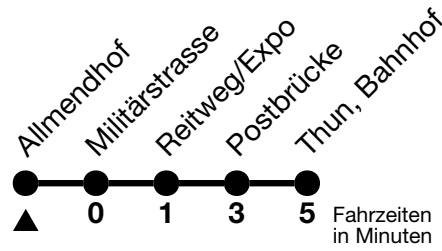

6

Allmendhof → Thun, Bahnhof

Gültig ab 15.12.2024

Alle Angaben ohne Gewähr

Uhr	Montag - Freitag	Samstag	Sonn- und Feiertag
05	49	49	49
06	01 11 21 31 41 51	17 47	17 47
07	01 11 21 31 41 51	09 24 39 54	09 24 39 54
08	01 11 21 31 41 51	08 23 38 53	08 23 38 53
09	01 11 21 31 41 51	01 11 21 31 41 51	08 23 38 53
10	01 11 21 31 41 51	01 11 21 31 41 51	08 23 38 53
11	01 11 21 31 41 51	01 11 21 31 41 51	08 23 38 53
12	01 11 21 31 41 51	01 11 21 31 41 51	08 23 38 53
13	01 11 21 31 41 51	01 11 21 31 41 51	08 23 38 53
14	01 11 21 31 41 51	01 11 21 31 41 51	08 23 38 53
15	01 11 21 31 41 51	01 11 21 31 41 51	08 23 38 53
16	01 11 21 31 41 51	01 11 21 31 41 51	08 23 38 53
17	01 11 21 31 41 51	01 13 28 43 58	08 23 38 53
18	01 11 21 31 41 51	13 28 43 58	08 23 38 53
19	01 11 21 31 41 55	13 23 38 53	08 23 38 53
20	10 25 40 55	10 25 40 55	10 25 40 55
21	10 25 40	10 25 40	10 25 40
22	10 40	10 40	10 40
23	10 40	10 40	10 40

Fährt ab Thun, Bahnhof weiter als Linie 4 Kleine Allmend-Lerchenfeld

Allgemeine Feiertage sind 25. + 26.12.2024, 01. + 02.01., 18. + 21.04., 29.05., 09.06., 01.08.2025

VELOS: Der Veloselbstverlad ist beschränkt möglich