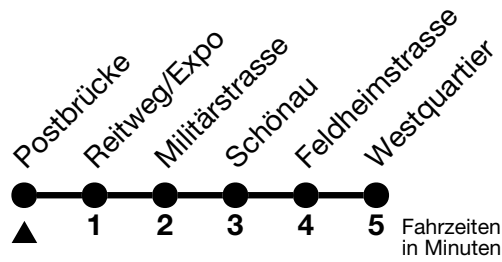

## Postbrücke → Westquartier

Gültig ab 15.12.2024

Alle Angaben ohne Gewähr

Uhr	Montag - Freitag	Samstag	Sonn- und Feiertag
05	41 51	41	
06	01 11 21 31 41 51	08 38 59	08 38 59
07	01 11 21 31 41 51	14 29 44 59	14 29 44 59
08	01 11 21 31 41 51	14 29 44 50	14 29 44 59
09	01 11 21 31 41 51	01 11 21 31 41 51	14 29 44 59
10	01 11 21 31 41 51	01 11 21 31 41 51	14 29 44 59
11	01 11 21 31 41 51	01 11 21 31 41 51	14 29 44 59
12	01 11 21 31 41 51	01 11 21 31 41 51	14 29 44 59
13	01 11 21 31 41 51	01 11 21 31 41 51	14 29 44 59
14	01 11 21 31 41 51	01 11 21 31 41 51	14 29 44 59
15	01 11 21 31 41 51	01 11 21 31 41 51	14 29 44 59
16	01 11 21 31 41 51	01 11 21 31 41 51	14 29 44 59
17	01 11 21 31 41 51	01 16 31 46	14 29 44 59
18	01 11 21 31 41 51	01 16 31 46	14 29 44 59
19	01 11 21 31 46	01 14 29 44	14 29 44
20	02 17 32 47	02 17 32 47	02 17 32 47
21	02 17 32	02 17 32	02 17 32
22	02 32	02 32	02 32
23	02 32	02 32	02 32
00	03	03	03

Allgemeine Feiertage sind 25. + 26.12.2024, 01. + 02.01., 18. + 21.04., 29.05., 09.06., 01.08.2025  
VELOS: Der Veloselbstverlad ist beschränkt möglich

Ihr Fahrplan  
in Echtzeit

STI Bus AG  
Grabenstrasse 36  
3600 Thun