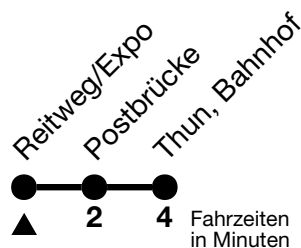

6

Reitweg/Expo → Thun, Bahnhof

Gültig ab 15.12.2024

Alle Angaben ohne Gewähr

Uhr	Montag - Freitag	Samstag	Sonn- und Feiertag
05	50	50	50
06	02 12 22 32 42 52	18 48	18 48
07	02 12 22 32 42 52	10 25 40 55	10 25 40 55
08	02 12 22 32 42 52	09 24 39 54	09 24 39 54
09	02 12 22 32 42 52	02 12 22 32 42 52	09 24 39 54
10	02 12 22 32 42 52	02 12 22 32 42 52	09 24 39 54
11	02 12 22 32 42 52	02 12 22 32 42 52	09 24 39 54
12	02 12 22 32 42 52	02 12 22 32 42 52	09 24 39 54
13	02 12 22 32 42 52	02 12 22 32 42 52	09 24 39 54
14	02 12 22 32 42 52	02 12 22 32 42 52	09 24 39 54
15	02 12 22 32 42 52	02 12 22 32 42 52	09 24 39 54
16	02 12 22 32 42 52	02 12 22 32 42 52	09 24 39 54
17	02 12 22 32 42 52	02 14 29 44 59	09 24 39 54
18	02 12 22 32 42 52	14 29 44 59	09 24 39 54
19	02 12 22 32 42 56	14 24 39 54	09 24 39 54
20	11 26 41 56	11 26 41 56	11 26 41 56
21	11 26 41	11 26 41	11 26 41
22	11 41	11 41	11 41
23	11 41	11 41	11 41

Fährt ab Thun, Bahnhof weiter als Linie 4 Kleine Allmend-Lerchenfeld

Allgemeine Feiertage sind 25. + 26.12.2024, 01. + 02.01., 18. + 21.04., 29.05., 09.06., 01.08.2025

VELOS: Der Veloselbstverlad ist beschränkt möglich