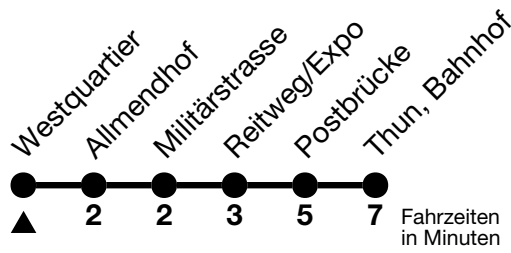

6

Westquartier → Thun, Bahnhof

Gültig ab 15.12.2024

Alle Angaben ohne Gewähr

Uhr	Montag - Freitag	Samstag	Sonn- und Feiertag
05	47 59	47	47
06	09 19 29 39 49 59	15 45	15 45
07	09 19 29 39 49 59	07 22 37 52	07 22 37 52
08	09 19 29 39 49 59	06 21 36 51 59	06 21 36 51
09	09 19 29 39 49 59	09 19 29 39 49 59	06 21 36 51
10	09 19 29 39 49 59	09 19 29 39 49 59	06 21 36 51
11	09 19 29 39 49 59	09 19 29 39 49 59	06 21 36 51
12	09 19 29 39 49 59	09 19 29 39 49 59	06 21 36 51
13	09 19 29 39 49 59	09 19 29 39 49 59	06 21 36 51
14	09 19 29 39 49 59	09 19 29 39 49 59	06 21 36 51
15	09 19 29 39 49 59	09 19 29 39 49 59	06 21 36 51
16	09 19 29 39 49 59	09 19 29 39 49 59	06 21 36 51
17	09 19 29 39 49 59	11 26 41 56	06 21 36 51
18	09 19 29 39 49 59	11 26 41 56	06 21 36 51
19	09 19 29 39 53	11 21 36 51	06 21 36 51
20	08 23 38 53	08 23 38 53	08 23 38 53
21	08 23 38	08 23 38	08 23 38
22	08 38	08 38	08 38
23	08 38	08 38	08 38

Fährt ab Thun, Bahnhof weiter als Linie 4 Kleine Allmend-Lerchenfeld

Allgemeine Feiertage sind 25. + 26.12.2024, 01. + 02.01., 18. + 21.04., 29.05., 09.06., 01.08.2025

VELOS: Der Veloselbstverlad ist beschränkt möglich