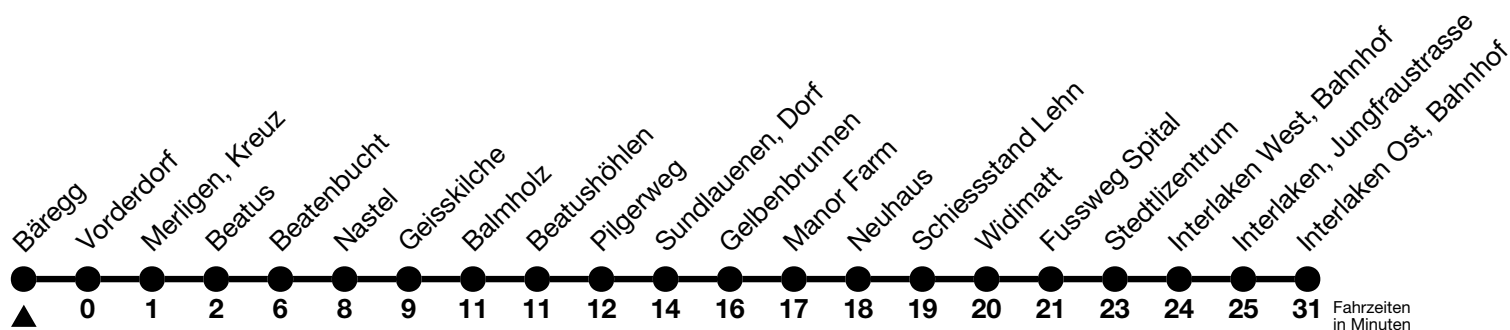

21

Bäregg → Interlaken Ost, Bahnhof

Gültig ab 15.12.2024

Alle Angaben ohne Gewähr

| Uhr | Montag - Freitag | | | | | Samstag | | | Sonn- und Feiertag | | |
|-----|------------------------------|-----------------|-----------------|-----------------|--|------------------------------|-----------------|-----------------|------------------------------|-----------------|-----------------|
| 06 | 22 | 36 _b | | | | 22 | 36 _b | | 22 _b | 51 _b | |
| 07 | 11 _b | 21 | 41 _b | 51 _d | | 06 _b | 21 | 51 _d | 21 | 51 _d | |
| 08 | 25 | 55 _d | | | | 21 | 55 _d | | 21 | 55 _d | |
| 09 | 25 | 55 _d | | | | 25 | 55 _d | | 25 | 55 _d | |
| 10 | 25 | 55 _d | | | | 25 | 55 _d | | 25 | 55 _d | |
| 11 | 25 | 55 _d | | | | 25 | 55 _d | | 25 | 55 _d | |
| 12 | 25 | 55 _d | | | | 25 | 55 _d | | 25 | 55 _d | |
| 13 | 25 | 55 _d | | | | 25 | 55 _d | | 25 | 55 _d | |
| 14 | 25 | 55 _d | | | | 25 | 55 _d | | 10 _b | 25 | 55 _d |
| 15 | 25 | 55 _d | | | | 25 | 55 _d | | 10 _b | 25 | 55 _d |
| 16 | 25 | 55 _d | | | | 25 | 55 _d | | 10 _b | 25 | 55 _d |
| 17 | 25 | 55 _d | | | | 25 | 55 _d | | 25 | 55 _b | |
| 18 | 25 | 55 _d | | | | 25 | 55 _d | | 25 | 55 _b | |
| 19 | 25 _b | 55 _d | | | | 25 _b | 55 _d | | 25 _b | 55 _d | |
| 20 | 21 _a | 51 _e | | | | 21 _a | 51 _e | | 21 _a | 51 _e | |
| 21 | 51 _e | | | | | 51 _e | | | 51 _e | | |
| 22 | 51 _b ^f | | | | | 51 _b ^f | | | 51 _b ^f | | |
| 23 | 57 _a | | | | | 57 _a | | | 57 _a | | |
| 00 | 55 _a ^c | | | | | 55 _a | | | | | |

a = Fährt bis Merligen, Beatus

b = Fährt bis Beatenbucht

c = Fährt nur in den Nächten Donnerstag auf Freitag und Freitag auf Samstag

d = Fährt vom 26.04. - 26.10.2025 bis Interlaken Ost, Bahnhof, übrige Zeit nur bis Beatenbucht

e = Fährt vom 26.04. - 26.10.2025 bis Interlaken Ost, Bahnhof, übrige Zeit nur bis Merligen, Beatus

f = Fährt vom 26.04. - 26.10.2025 bis Beatenbucht, übrige Zeit nur bis Merligen, Beatus

Allgemeine Feiertage sind 25. + 26.12.2024, 01. + 02.01., 18. + 21.04., 29.05., 09.06., 01.08.2025