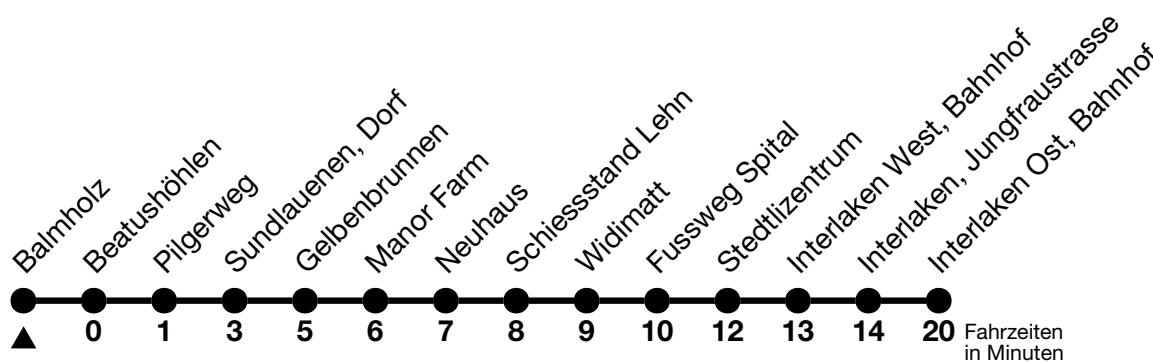

## Balmholz → Interlaken Ost, Bahnhof

Gültig ab 15.12.2024

Alle Angaben ohne Gewähr

| Uhr | Montag - Freitag   | Samstag            | Sonn- und Feiertag |
|-----|--------------------|--------------------|--------------------|
| 06  | 33                 | 33                 |                    |
| 07  | 32                 | 32                 | 32                 |
| 08  | 02 <sub>a</sub> 36 | 02 <sub>a</sub> 32 | 02 <sub>a</sub> 32 |
| 09  | 06 <sub>a</sub> 36 | 06 <sub>a</sub> 36 | 06 <sub>a</sub> 36 |
| 10  | 06 <sub>a</sub> 36 | 06 <sub>a</sub> 36 | 06 <sub>a</sub> 36 |
| 11  | 06 <sub>a</sub> 36 | 06 <sub>a</sub> 36 | 06 <sub>a</sub> 36 |
| 12  | 06 <sub>a</sub> 36 | 06 <sub>a</sub> 36 | 06 <sub>a</sub> 36 |
| 13  | 06 <sub>a</sub> 36 | 06 <sub>a</sub> 36 | 06 <sub>a</sub> 36 |
| 14  | 06 <sub>a</sub> 36 | 06 <sub>a</sub> 36 | 06 <sub>a</sub> 36 |
| 15  | 06 <sub>a</sub> 36 | 06 <sub>a</sub> 36 | 06 <sub>a</sub> 36 |
| 16  | 06 <sub>a</sub> 36 | 06 <sub>a</sub> 36 | 06 <sub>a</sub> 36 |
| 17  | 06 <sub>a</sub> 36 | 06 <sub>a</sub> 36 | 06 <sub>a</sub> 36 |
| 18  | 06 <sub>a</sub> 36 | 06 <sub>a</sub> 36 | 36                 |
| 19  | 06 <sub>a</sub>    | 06 <sub>a</sub>    |                    |
| 20  | 06 <sub>a</sub>    | 06 <sub>a</sub>    | 06 <sub>a</sub>    |
| 21  | 01 <sub>a</sub>    | 01 <sub>a</sub>    | 01 <sub>a</sub>    |
| 22  | 01 <sub>a</sub>    | 01 <sub>a</sub>    | 01 <sub>a</sub>    |

a = Fahrt vom 26.04. - 26.10.2025

Allgemeine Feiertage sind 25. + 26.12.2024, 01. + 02.01., 18. + 21.04., 29.05., 09.06., 01.08.2025

VELOS: Der Veloselbstverlad ist beschränkt möglich

Ihr Fahrplan  
in Echtzeit