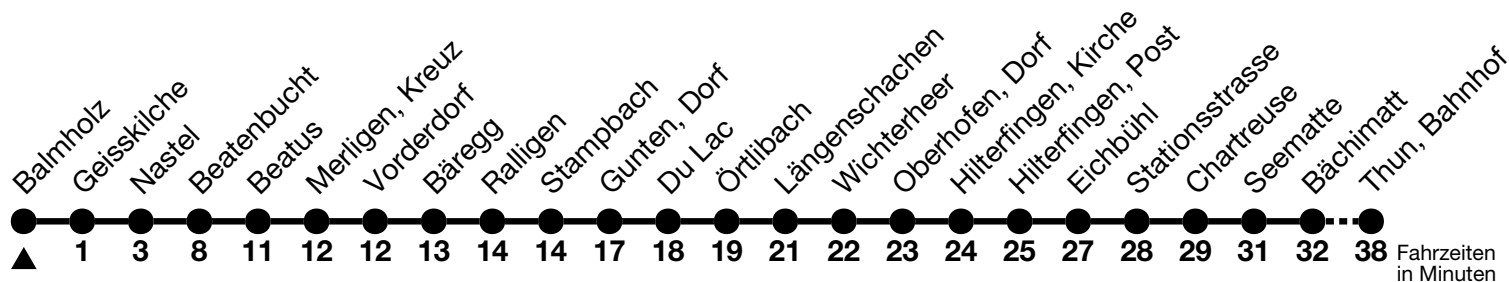

21

Balmholz → Thun, Bahnhof

Gültig ab 15.12.2024

Alle Angaben ohne Gewähr

| Uhr | Montag - Freitag | Samstag | Sonn- und Feiertag |
|-----|------------------------------------|------------------------------------|------------------------------------|
| 07 | 26 | 30 | |
| 08 | 31 | 30 | 30 |
| 09 | 01 _a 31 | 00 _a 26 56 _a | 00 _a 29 59 _a |
| 10 | 01 _a 31 | 26 56 _a | 29 59 _a |
| 11 | 01 _a 31 | 26 56 _a | 29 59 _a |
| 12 | 01 _a 31 | 26 56 _a | 29 59 _a |
| 13 | 01 _a 31 | 26 56 _a | 29 59 _a |
| 14 | 01 _a 26 56 _a | 26 56 _a | 29 59 _a |
| 15 | 26 56 _a | 26 56 _a | 29 59 _a |
| 16 | 26 56 _a | 26 56 _a | 29 59 _a |
| 17 | 26 56 _a | 26 56 _a | 29 59 _a |
| 18 | 26 | 26 56 _a | 29 |
| 19 | 01 _a 29 59 _a | 29 59 _a | 29 |
| 20 | 54 _a | 54 _a | 54 _a |
| 21 | 54 _a | 54 _a | 54 _a |
| 22 | 54 _a | 54 _a | 54 _a |

a = Fahrt vom 26.04. - 26.10.2025

Allgemeine Feiertage sind 25. + 26.12.2024, 01. + 02.01., 18. + 21.04., 29.05., 09.06., 01.08.2025

VELOS: Der Veloselbstverlad ist beschränkt möglich

Ihr Fahrplan
in Echtzeit