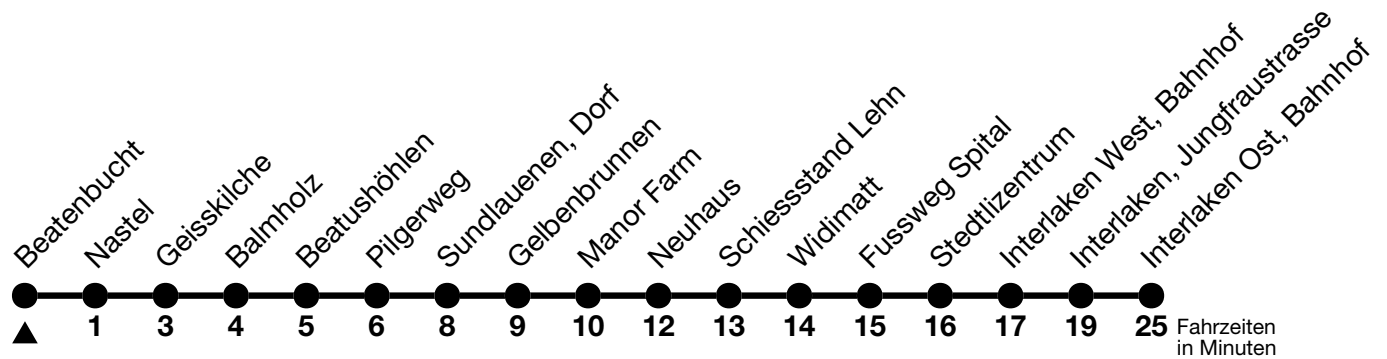

## Beatenbucht → Interlaken Ost, Bahnhof

Gültig ab 15.12.2024

Alle Angaben ohne Gewähr

Uhr	Montag - Freitag	Samstag	Sonn- und Feiertag
06	28	28	
07	27 57 <sub>a</sub>	27 57 <sub>a</sub>	27 57 <sub>a</sub>
08	32	27	27
09	02 <sub>a</sub> 32	02 <sub>a</sub> 32	02 <sub>a</sub> 32
10	02 <sub>a</sub> 32	02 <sub>a</sub> 32	02 <sub>a</sub> 32
11	02 <sub>a</sub> 32	02 <sub>a</sub> 32	02 <sub>a</sub> 32
12	02 <sub>a</sub> 32	02 <sub>a</sub> 32	02 <sub>a</sub> 32
13	02 <sub>a</sub> 32	02 <sub>a</sub> 32	02 <sub>a</sub> 32
14	02 <sub>a</sub> 32	02 <sub>a</sub> 32	02 <sub>a</sub> 32
15	02 <sub>a</sub> 32	02 <sub>a</sub> 32	02 <sub>a</sub> 32
16	02 <sub>a</sub> 32	02 <sub>a</sub> 32	02 <sub>a</sub> 32
17	02 <sub>a</sub> 32	02 <sub>a</sub> 32	02 <sub>a</sub> 32
18	02 <sub>a</sub> 32	02 <sub>a</sub> 32	32
19	02 <sub>a</sub>	02 <sub>a</sub>	
20	02 <sub>a</sub> 57 <sub>a</sub>	02 <sub>a</sub> 57 <sub>a</sub>	02 <sub>a</sub> 57 <sub>a</sub>
21	57 <sub>a</sub>	57 <sub>a</sub>	57 <sub>a</sub>

a = Fahrt vom 26.04. - 26.10.2025

Allgemeine Feiertage sind 25. + 26.12.2024, 01. + 02.01., 18. + 21.04., 29.05., 09.06., 01.08.2025

VELOS: Der Veloselbstverlad ist beschränkt möglich

Ihr Fahrplan  
in Echtzeit