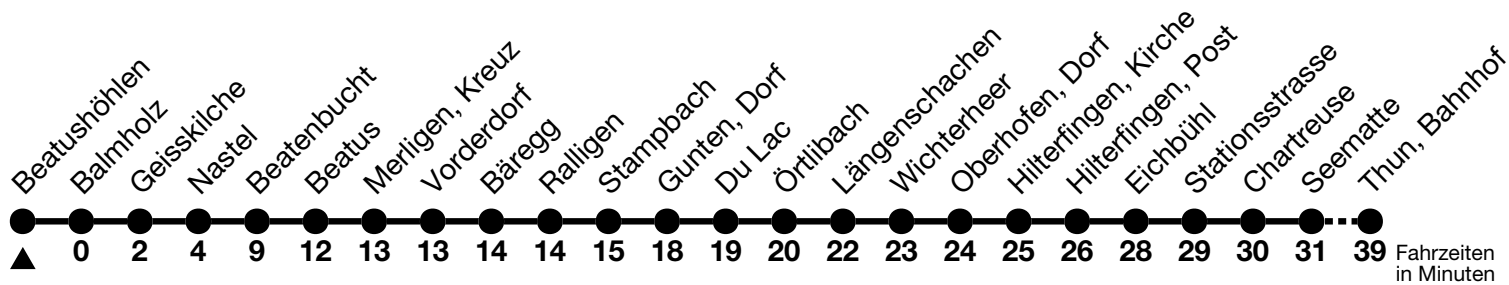

## Beatushöhlen → Thun, Bahnhof

Gültig ab 15.12.2024

Alle Angaben ohne Gewähr

Uhr	Montag - Freitag	Samstag	Sonn- und Feiertag
07	25	29	
08	30	29 59 <sub>a</sub>	29 59 <sub>a</sub>
09	00 <sub>a</sub> 30	25 55 <sub>a</sub>	28 58 <sub>a</sub>
10	00 <sub>a</sub> 30	25 55 <sub>a</sub>	28 58 <sub>a</sub>
11	00 <sub>a</sub> 30	25 55 <sub>a</sub>	28 58 <sub>a</sub>
12	00 <sub>a</sub> 30	25 55 <sub>a</sub>	28 58 <sub>a</sub>
13	00 <sub>a</sub> 30	25 55 <sub>a</sub>	28 58 <sub>a</sub>
14	00 <sub>a</sub> 25 55 <sub>a</sub>	25 55 <sub>a</sub>	28 58 <sub>a</sub>
15	25 55 <sub>a</sub>	25 55 <sub>a</sub>	28 58 <sub>a</sub>
16	25 55 <sub>a</sub>	25 55 <sub>a</sub>	28 58 <sub>a</sub>
17	25 55 <sub>a</sub>	25 55 <sub>a</sub>	28 58 <sub>a</sub>
18	25	25 55 <sub>a</sub>	28
19	00 <sub>a</sub> 28 58 <sub>a</sub>	28 58 <sub>a</sub>	28
20	53 <sub>a</sub>	53 <sub>a</sub>	53 <sub>a</sub>
21	53 <sub>a</sub>	53 <sub>a</sub>	53 <sub>a</sub>
22	53 <sub>a</sub>	53 <sub>a</sub>	53 <sub>a</sub>

a = Fahrt vom 26.04. - 26.10.2025

Allgemeine Feiertage sind 25. + 26.12.2024, 01. + 02.01., 18. + 21.04., 29.05., 09.06., 01.08.2025

VELOS: Der Veloselbstverlad ist beschränkt möglich

Ihr Fahrplan  
in Echtzeit