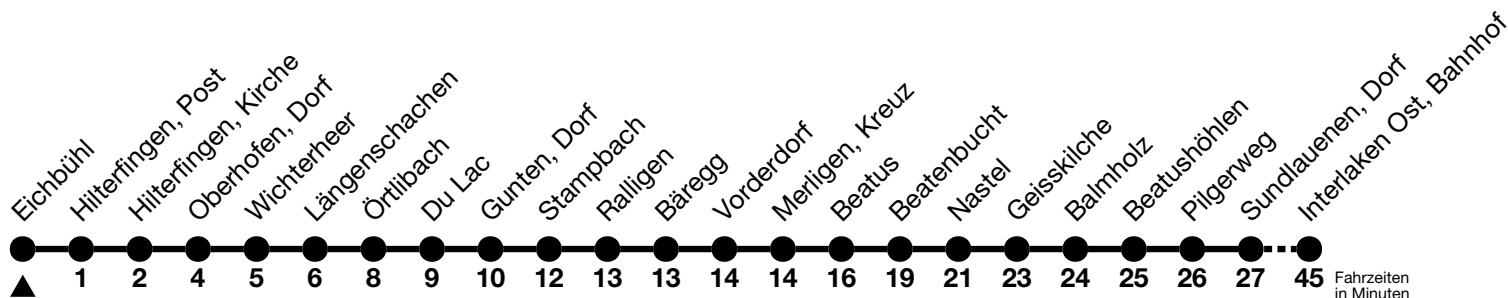

21

Eichbühl → Interlaken Ost, Bahnhof

Gültig ab 15.12.2024

Alle Angaben ohne Gewähr

Uhr	Montag - Freitag						Samstag					Sonn- und Feiertag				
06	09	23_d	38_a	48_a	58_d		09	23_d	38_a	53_d		09_d	23_a	38_d	53_a	
07	08	18_a	28_d	38_f	48_a	58_a	08	23_a	38_f	53_a		08	23_a	38_f	53_a	
08	11	21_a	31_a	41_f	56_a		08	23_a	41_f	56_a		08	23_a	41_f	56_a	
09	11	26_a	41_f	56_a			11	26_a	41_f	56_a		11	26_a	41_f	56_a	
10	11	26_a	41_f	56_a			11	21_a	31_a	41_f	51_a	11	26_a	41_f	56_a	
11	11	26_a	41_f	56_a			01_a	11	21_a	31_a	41_f	51_a	11	26_a	41_f	56_a
12	11	26_a	41_f	56_a			01_a	11	21_a	31_a	41_f	51_a	11	26_a	41_f	56_a
13	11	26_a	41_f	56_a			01_a	11	21_a	31_a	41_f	51_a	11	26_a	41_f	56_d
14	11	26_a	41_f	56_a			01_a	11	21_a	31_a	41_f	51_a	11	26_a	41_f	56_d
15	11	21_a	31_a	41_f	51_a		01_a	11	21_a	31_a	41_f	51_a	11	26_a	41_f	56_d
16	01_a	11	21_a	31_a	41_f	51_a	01_a	11	21_a	31_a	41_f	51_a	11	26_a	41_f	56_a
17	01_a	11	21_a	31_a	41_f	51_a	01_a	11	26_a	41_f	56_a	11	26_a	41_d	56_a	
18	01_a	11	21_a	31_a	41_f	51_a	11	26_a	41_f	56_a		11	26_a	41_d	56_a	
19	01_a	11_d	26_a	41_f	56_a		11_d	26_a	41_f	56_a		11_d	26_a	41_f	56_a	
20	08_c	23_a	38_g	53_a			08_c	23_a	38_g	53_a		08_c	23_a	38_g	53_a	
21	08_b	23_a	38_g	53_e			08_b	23_a	38_g	53_a		08_b	23_a	38_g		
22	08_b	23_a	38_d	53_e			08_b	23_a	38_d	53_a		08_b	38_d			
23	08_b	23_a	44_c				08_b	23_a	44_c			08_b	44_c			
00	09_b	42_c					09_b	42_c				09_b				

a = Fährt bis Oberhofen, Wichterheer

b = Fährt bis Gunten, Dorf

c = Fährt bis Merligen, Beatus

d = Fährt bis Beatenbucht

e = Fährt nur in den Nächten Donnerstag auf Freitag und Freitag auf Samstag

f = Fährt vom 26.04. - 26.10.2025 bis Interlaken Ost, Bahnhof, übrige Zeit nur bis Beatenbucht

g = Fährt vom 26.04. - 26.10.2025 bis Interlaken Ost, Bahnhof, übrige Zeit nur bis Merligen, Beatus

h = Fährt weiter bis Sigriswil, Dorf (Linie 25)

i = Fährt vom 26.04. - 26.10.2025 bis Beatenbucht, übrige Zeit nur bis Merligen, Beatus

Allgemeine Feiertage sind 25. + 26.12.2024, 01. + 02.01., 18. + 21.04., 29.05., 09.06., 01.08.2025

VELOS: Der Veloselbstverlad ist beschränkt möglich

Moonliner siehe separaten Fahrplan

Ihr Fahrplan
in Echtzeit

STI Bus AG
Grabenstrasse 36
3600 Thun

Tel. 033 225 13 13
info@stibus.ch
stibus.ch