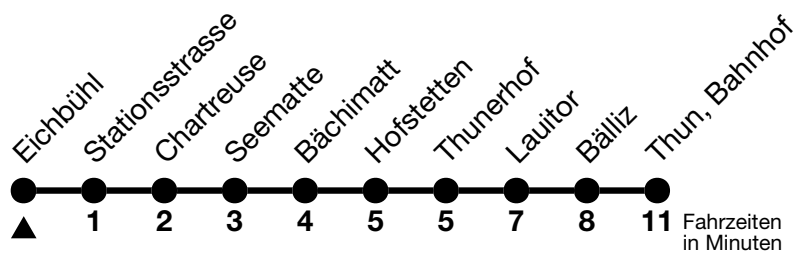

21

Eichbühl → Thun, Bahnhof

Gültig ab 15.12.2024

Alle Angaben ohne Gewähr

Uhr	Montag - Freitag						Samstag					Sonn- und Feiertag				
05	43	56					43	57				43	57			
06	13	24	34	44	54		13	30	45			12	27	42	57	
07	04	14	24	34	44	54	00	15	30	45		12	27	42	57	
08	04	14	24	34	44	59	00	15	30	45		12	27	42	57	
09	14	29	44	59			00	15	30	44	54	12	27	41	56	
10	14	29	44	59			04	14	24	34	44	54	11	26	41	56
11	14	29	44	59			04	14	24	34	44	54	11	26	41	56
12	14	29	44	59			04	14	24	34	44	54	11	26	41	56
13	14	29	44	59			04	14	24	34	44	54	11	26	41	56
14	14	29	44	54			04	14	24	34	44	54	11	26	41	56
15	04	14	24	34	44	54	04	14	24	34	44	54	11	26	41	56
16	04	14	24	34	44	54	04	14	24	34	44	54	11	26	41	56
17	04	14	24	34	44	54	09	24	39	54		11	26	41	56	
18	04	14	24	34	44	54	09	24	39	54		11	26	41	56	
19	04	14	29	44	56		09	24	39	56		11	26	41	56	
20	12	26	48				12	26	48			11	26	48		
21	03	18	33	48			03	18	33	48		03	18	33	48	
22	03 _a	18	33 _a	48			03	18	33	48		18	48			
23	03 _a	18	33 _a	48			03	18	33	48		18	48			

a = Fährt nur in den Nächten Donnerstag auf Freitag und Freitag auf Samstag

Allgemeine Feiertage sind 25. + 26.12.2024, 01. + 02.01., 18. + 21.04., 29.05., 09.06., 01.08.2025

VELOS: Der Veloselbstverlad ist beschränkt möglich