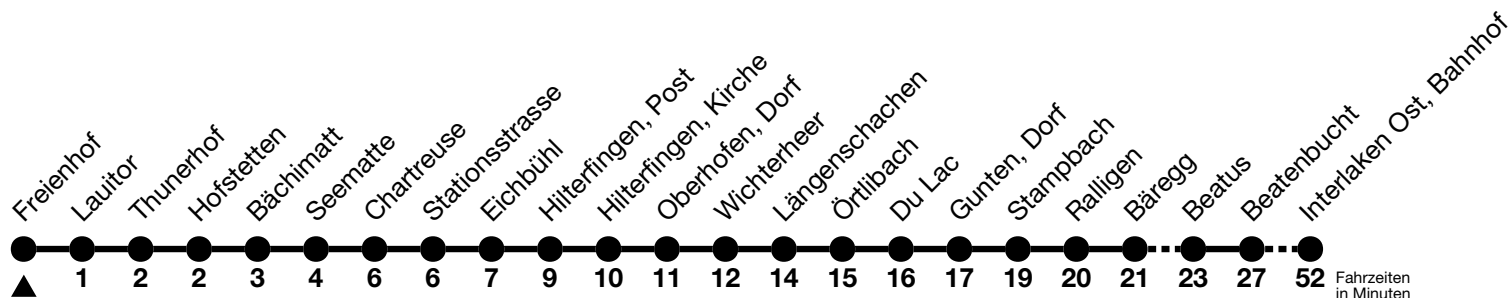

21

Freienhof → Interlaken Ost, Bahnhof

Fahrzeiten in Minuten

Gültig ab 15.12.2024

Alle Angaben ohne Gewähr

Uhr	Montag - Freitag							Samstag					Sonn- und Feiertag				
06	04	18_d	33_a	43_a	53_d			04	18_d	33_a	48_d			04_d	18_a	33_d	48_a
07	03	13_a	23_d	33_f	43_a	53_a		03	18_a	33_f	48_a			03	18_a	33_f	48_a
08	03	13_a	23_a	33_f	48_a			03	18_a	33_f	48_a			03	18_a	33_f	48_a
09	03	18_a	33_f	48_a				03	18_a	33_f	48_a			03	18_a	33_f	48_a
10	03	18_a	33_f	48_a				03	13_a	23_a	33_f	43_a	53_a	03	18_a	33_f	48_a
11	03	18_a	33_f	48_a				03	13_a	23_a	33_f	43_a	53_a	03	18_a	33_f	48_a
12	03	18_a	33_f	48_a				03	13_a	23_a	33_f	43_a	53_a	03	18_a	33_f	48_a
13	03	18_a	33_f	48_a				03	13_a	23_a	33_f	43_a	53_a	03	18_a	33_f	48_d
14	03	18_a	33_f	48_a				03	13_a	23_a	33_f	43_a	53_a	03	18_a	33_f	48_d
15	03	13_a	23_a	33_f	43_a	53_a		03	13_a	23_a	33_f	43_a	53_a	03	18_a	33_f	48_d
16	03	13_a	23_a	33_f	43_a	53_a		03	13_a	23_a	33_f	43_a	53_a	03	18_a	33_f	48_a
17	03	13_a	23_a	33_f	43_a	53_a		03	18_a	33_f	48_a			03	18_a	33_d	48_a
18	03	13_a	23_a	33_f	43_a	53_a		03	18_a	33_f	48_a			03	18_a	33_d	48_a
19	03_d	18_a	33_f	48_a				03_d	18_a	33_f	48_a			03_d	18_a	33_f	48_a
20	02_c	17_a	32_g	47_a				02_c	17_a	32_g	47_a			02_c	17_a	32_g	47_a
21	02_b^h	17_a	32_g	47_a^e				02_b^h	17_a	32_g	47_a			02_b^h	17_a	32_g	
22	02_b^h	17_a^e	32_dⁱ	47_a^e				02_b^h	17_a	32_dⁱ	47_a			02_b^h	32_dⁱ		
23	02_b^h	17_a^e	38_c					02_b^h	17_a	38_c				02_b^h	38_c		
00	03_b^h	36_c^e						03_b^h	36_c					03_b^h			

a = Fährt bis Oberhofen, Wichterheer

b = Fährt bis Gunten, Dorf

c = Fährt bis Merligen, Beatus

d = Fährt bis Beatenbucht

e = Fährt nur in den Nächten Donnerstag auf Freitag und Freitag auf Samstag

f = Fährt vom 26.04. - 26.10.2025 bis Interlaken Ost, Bahnhof, übrige Zeit nur bis Beatenbucht

g = Fährt vom 26.04. - 26.10.2025 bis Interlaken Ost, Bahnhof, übrige Zeit nur bis Merligen, Beatus

h = Fährt weiter bis Sigriswil, Dorf (Linie 25)

i = Fährt vom 26.04. - 26.10.2025 bis Beatenbucht, übrige Zeit nur bis Merligen, Beatus

Allgemeine Feiertage sind 25. + 26.12.2024, 01. + 02.01., 18. + 21.04., 29.05., 09.06., 01.08.2025

VELOS: Der Veloselbstverlad ist beschränkt möglich

Moonliner siehe separaten Fahrplan

Ihr Fahrplan in Echtzeit

STI Bus AG
Grabenstrasse 36
3600 Thun

Tel. 033 225 13 13
info@stibus.ch
stibus.ch