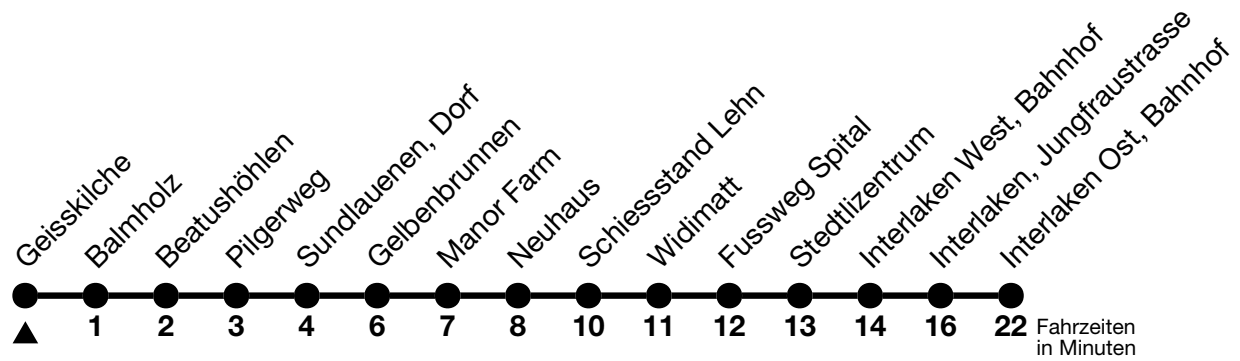

## Geisskilche → Interlaken Ost, Bahnhof

Gültig ab 15.12.2024

Alle Angaben ohne Gewähr

Uhr	Montag - Freitag	Samstag	Sonn- und Feiertag
06	31	31	
07	30	30	30
08	00 <sub>a</sub> 35	00 <sub>a</sub> 30	00 <sub>a</sub> 30
09	05 <sub>a</sub> 35	05 <sub>a</sub> 35	05 <sub>a</sub> 35
10	05 <sub>a</sub> 35	05 <sub>a</sub> 35	05 <sub>a</sub> 35
11	05 <sub>a</sub> 35	05 <sub>a</sub> 35	05 <sub>a</sub> 35
12	05 <sub>a</sub> 35	05 <sub>a</sub> 35	05 <sub>a</sub> 35
13	05 <sub>a</sub> 35	05 <sub>a</sub> 35	05 <sub>a</sub> 35
14	05 <sub>a</sub> 35	05 <sub>a</sub> 35	05 <sub>a</sub> 35
15	05 <sub>a</sub> 35	05 <sub>a</sub> 35	05 <sub>a</sub> 35
16	05 <sub>a</sub> 35	05 <sub>a</sub> 35	05 <sub>a</sub> 35
17	05 <sub>a</sub> 35	05 <sub>a</sub> 35	05 <sub>a</sub> 35
18	05 <sub>a</sub> 35	05 <sub>a</sub> 35	35
19	05 <sub>a</sub>	05 <sub>a</sub>	
20	05 <sub>a</sub> 59 <sub>a</sub>	05 <sub>a</sub> 59 <sub>a</sub>	05 <sub>a</sub> 59 <sub>a</sub>
21	59 <sub>a</sub>	59 <sub>a</sub>	59 <sub>a</sub>

a = Fahrt vom 26.04. - 26.10.2025

Allgemeine Feiertage sind 25. + 26.12.2024, 01. + 02.01., 18. + 21.04., 29.05., 09.06., 01.08.2025

VELOS: Der Veloselbstverlad ist beschränkt möglich

Ihr Fahrplan  
in Echtzeit