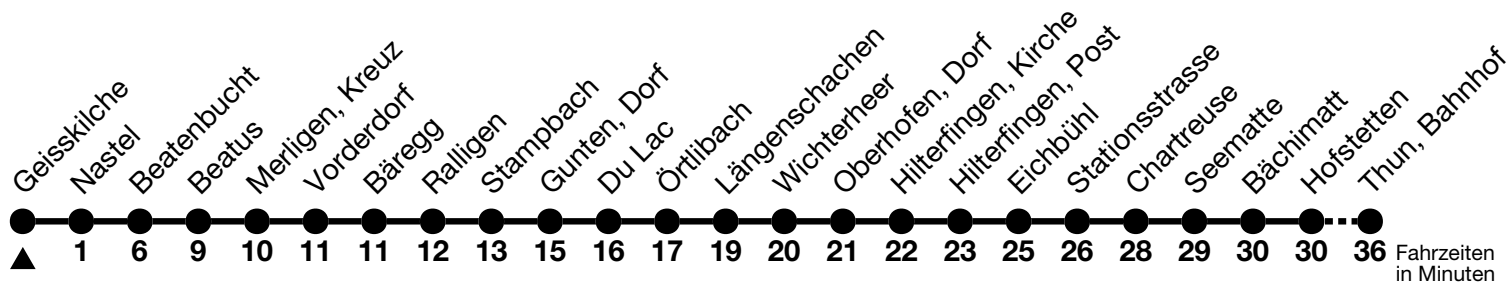

21

Geisskilche → Thun, Bahnhof

Gültig ab 15.12.2024

Alle Angaben ohne Gewähr

Uhr	Montag - Freitag	Samstag	Sonn- und Feiertag
07	28	31	
08	33	31	31
09	03 _a 33	01 _a 28 58 _a	01 _a 31
10	03 _a 33	28 58 _a	01 _a 31
11	03 _a 33	28 58 _a	01 _a 31
12	03 _a 33	28 58 _a	01 _a 31
13	03 _a 33	28 58 _a	01 _a 31
14	03 _a 28 58 _a	28 58 _a	01 _a 31
15	28 58 _a	28 58 _a	01 _a 31
16	28 58 _a	28 58 _a	01 _a 31
17	28 58 _a	28 58 _a	01 _a 31
18	28	28 58 _a	01 _a 31
19	03 _a 31	31	31
20	01 _a 55 _a	01 _a 55 _a	55 _a
21	55 _a	55 _a	55 _a
22	55 _a	55 _a	55 _a

a = Fahrt vom 26.04. - 26.10.2025

Allgemeine Feiertage sind 25. + 26.12.2024, 01. + 02.01., 18. + 21.04., 29.05., 09.06., 01.08.2025

VELOS: Der Veloselbstverlad ist beschränkt möglich

Ihr Fahrplan
in Echtzeit