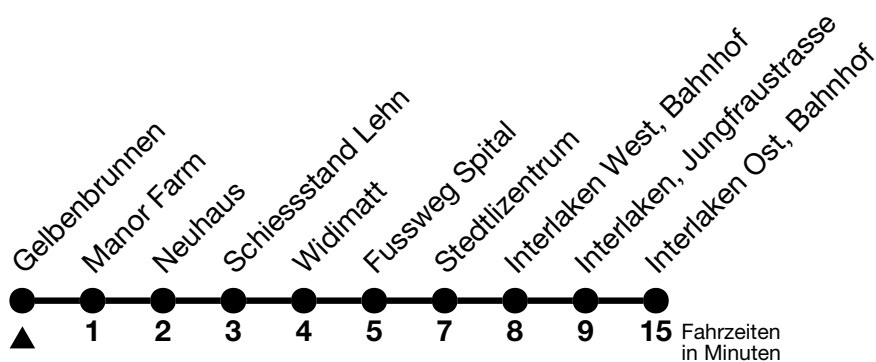

21

Gelbenbrunnen → Interlaken Ost, Bahnhof

Gültig ab 15.12.2024

Alle Angaben ohne Gewähr

Uhr	Montag - Freitag	Samstag	Sonn- und Feiertag
06	38	38	
07	37	37	37
08	07 _a 41	07 _a 37	07 _a 37
09	11 _a 41	11 _a 41	11 _a 41
10	11 _a 41	11 _a 41	11 _a 41
11	11 _a 41	11 _a 41	11 _a 41
12	11 _a 41	11 _a 41	11 _a 41
13	11 _a 41	11 _a 41	11 _a 41
14	11 _a 41	11 _a 41	11 _a 41
15	11 _a 41	11 _a 41	11 _a 41
16	11 _a 41	11 _a 41	11 _a 41
17	11 _a 41	11 _a 41	11 _a 41
18	11 _a 41	11 _a 41	41
19	11 _a	11 _a	
20	11 _a	11 _a	11 _a
21	06 _a	06 _a	06 _a
22	06 _a	06 _a	06 _a

a = Fahrt vom 26.04. - 26.10.2025

Allgemeine Feiertage sind 25. + 26.12.2024, 01. + 02.01., 18. + 21.04., 29.05., 09.06., 01.08.2025

VELOS: Der Veloselbstverlad ist beschränkt möglich

Ihr Fahrplan
in Echtzeit