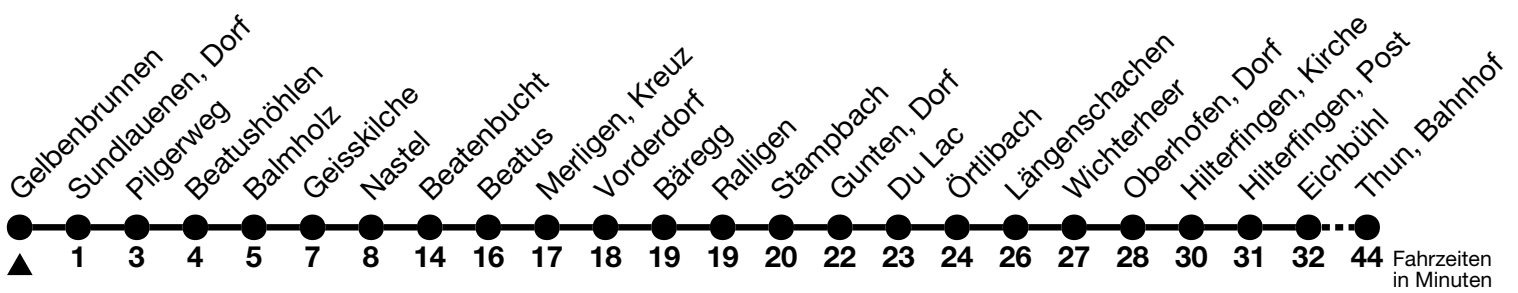

21

Gelbenbrunnen → Thun, Bahnhof

Gültig ab 15.12.2024

Alle Angaben ohne Gewähr

Uhr	Montag - Freitag	Samstag	Sonn- und Feiertag
07	20	25	
08	25 55 _a	25 55 _a	25 55 _a
09	25 55 _a	20 50 _a	24 54 _a
10	25 55 _a	20 50 _a	24 54 _a
11	25 55 _a	20 50 _a	24 54 _a
12	25 55 _a	20 50 _a	24 54 _a
13	25 55 _a	20 50 _a	24 54 _a
14	20 50 _a	20 50 _a	24 54 _a
15	20 50 _a	20 50 _a	24 54 _a
16	20 50 _a	20 50 _a	24 54 _a
17	20 50 _a	20 50 _a	24 54 _a
18	20 55 _a	20 50 _a	24
19	24 54 _a	24 54 _a	24
20	49 _a	49 _a	49 _a
21	49 _a	49 _a	49 _a
22	49 _a	49 _a	49 _a

a = Fahrt vom 26.04. - 26.10.2025

Allgemeine Feiertage sind 25. + 26.12.2024, 01. + 02.01., 18. + 21.04., 29.05., 09.06., 01.08.2025

VELOS: Der Veloselbstverlad ist beschränkt möglich

Ihr Fahrplan in Echtzeit