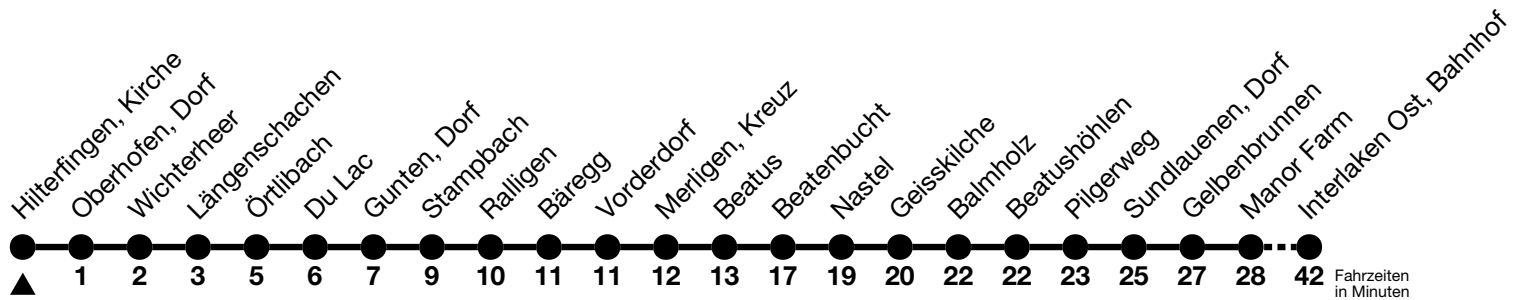

21

Hilterfingen, Kirche → Interlaken Ost, Bahnhof

Gültig ab 15.12.2024

Alle Angaben ohne Gewähr

Uhr	Montag - Freitag						Samstag					Sonn- und Feiertag				
06	12	26_d	41_a	51_a			12	26_d	41_a	56_d		12_d	26_a	41_d	56_a	
07	01_d	11	21_a	31_d	41_f	51_a	11	26_a	41_f	56_a		11	26_a	41_f	56_a	
08	01_a	14	24_a	34_a	44_f	59_a	11	26_a	44_f	59_a		11	26_a	44_f	59_a	
09	14	29_a	44_f	59_a			14	29_a	44_f	59_a		14	29_a	44_f	59_a	
10	14	29_a	44_f	59_a			14	24_a	34_a	44_f	54_a	14	29_a	44_f	59_a	
11	14	29_a	44_f	59_a			04_a	14	24_a	34_a	44_f	54_a	14	29_a	44_f	59_a
12	14	29_a	44_f	59_a			04_a	14	24_a	34_a	44_f	54_a	14	29_a	44_f	59_a
13	14	29_a	44_f	59_a			04_a	14	24_a	34_a	44_f	54_a	14	29_a	44_f	59_d
14	14	29_a	44_f	59_a			04_a	14	24_a	34_a	44_f	54_a	14	29_a	44_f	59_d
15	14	24_a	34_a	44_f	54_a		04_a	14	24_a	34_a	44_f	54_a	14	29_a	44_f	59_d
16	04_a	14	24_a	34_a	44_f	54_a	04_a	14	24_a	34_a	44_f	54_a	14	29_a	44_f	59_a
17	04_a	14	24_a	34_a	44_f	54_a	04_a	14	29_a	44_f	59_a		14	29_a	44_d	59_a
18	04_a	14	24_a	34_a	44_f	54_a	14	29_a	44_f	59_a		14	29_a	44_d	59_a	
19	04_a	14_d	29_a	44_f	59_a		14_d	29_a	44_f	59_a		14_d	29_a	44_f	59_a	
20	11_c	26_a	41_g	56_a			11_c	26_a	41_g	56_a		11_c	26_a	41_g	56_a	
21	11_b	26_a	41_g	56_e			11_b	26_a	41_g	56_a		11_b	26_a	41_g		
22	11_b	26_e	41_d	56_e			11_b	26_a	41_d	56_a		11_b	41_d			
23	11_b	26_e	47_c				11_b	26_a	47_c			11_b	47_c			
00	12_b	45_e					12_b	45_c				12_b				

a = Fährt bis Oberhofen, Wichterheer

b = Fährt bis Gunten, Dorf

c = Fährt bis Merligen, Beatus

d = Fährt bis Beatenbucht

e = Fährt nur in den Nächten Donnerstag auf Freitag und Freitag auf Samstag

f = Fährt vom 26.04. - 26.10.2025 bis Interlaken Ost, Bahnhof, übrige Zeit nur bis Beatenbucht

g = Fährt vom 26.04. - 26.10.2025 bis Interlaken Ost, Bahnhof, übrige Zeit nur bis Merligen, Beatus

h = Fährt weiter bis Sigriswil, Dorf (Linie 25)

i = Fährt vom 26.04. - 26.10.2025 bis Beatenbucht, übrige Zeit nur bis Merligen, Beatus

Allgemeine Feiertage sind 25. + 26.12.2024, 01. + 02.01., 18. + 21.04., 29.05., 09.06., 01.08.2025

VELOS: Der Veloselbstverlad ist beschränkt möglich

Moonliner siehe separaten Fahrplan

Ihr Fahrplan
in Echtzeit

STI Bus AG
Grabenstrasse 36
3600 Thun

Tel. 033 225 13 13
info@stibus.ch
stibus.ch