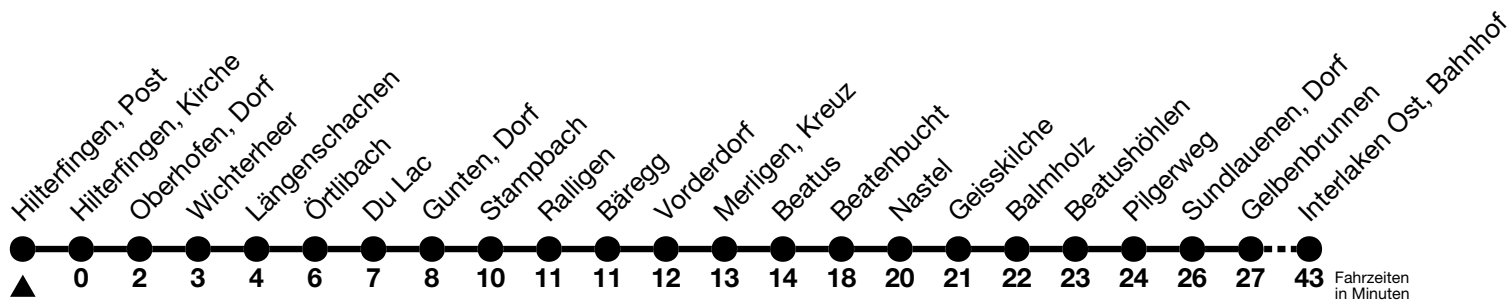

21

Hilterfingen, Post → Interlaken Ost, Bahnhof

Gültig ab 15.12.2024

Alle Angaben ohne Gewähr

Uhr	Montag - Freitag						Samstag					Sonn- und Feiertag				
06	11	25_d	40_a	50_a			11	25_d	40_a	55_d			11_d	25_a	40_d	55_a
07	00_d	10	20_a	30_d	40_f	50_a	10	25_a	40_f	55_a			10	25_a	40_f	55_a
08	00_a	13	23_a	33_a	43_f	58_a	10	25_a	43_f	58_a			10	25_a	43_f	58_a
09	13	28_a	43_f	58_a			13	28_a	43_f	58_a			13	28_a	43_f	58_a
10	13	28_a	43_f	58_a			13	23_a	33_a	43_f	53_a		13	28_a	43_f	58_a
11	13	28_a	43_f	58_a			03_a	13	23_a	33_a	43_f	53_a	13	28_a	43_f	58_a
12	13	28_a	43_f	58_a			03_a	13	23_a	33_a	43_f	53_a	13	28_a	43_f	58_a
13	13	28_a	43_f	58_a			03_a	13	23_a	33_a	43_f	53_a	13	28_a	43_f	58_d
14	13	28_a	43_f	58_a			03_a	13	23_a	33_a	43_f	53_a	13	28_a	43_f	58_d
15	13	23_a	33_a	43_f	53_a		03_a	13	23_a	33_a	43_f	53_a	13	28_a	43_f	58_d
16	03_a	13	23_a	33_a	43_f	53_a	03_a	13	23_a	33_a	43_f	53_a	13	28_a	43_f	58_a
17	03_a	13	23_a	33_a	43_f	53_a	03_a	13	28_a	43_f	58_a		13	28_a	43_d	58_a
18	03_a	13	23_a	33_a	43_f	53_a	13	28_a	43_f	58_a			13	28_a	43_d	58_a
19	03_a	13_d	28_a	43_f	58_a		13_d	28_a	43_f	58_a			13_d	28_a	43_f	58_a
20	10_c	25_a	40_g	55_a			10_c	25_a	40_g	55_a			10_c	25_a	40_g	55_a
21	10_b^h	25_a	40_g	55_a^e			10_b^h	25_a	40_g	55_a			10_b^h	25_a	40_g	
22	10_b^h	25_a^e	40_dⁱ	55_a^e			10_b^h	25_a	40_dⁱ	55_a			10_b^h	40_dⁱ		
23	10_b^h	25_a^e	46_c				10_b^h	25_a	46_c				10_b^h	46_c		
00	11_b^h	44_c^e					11_b^h	44_c					11_b^h			

a = Fährt bis Oberhofen, Wichterheer

b = Fährt bis Gunten, Dorf

c = Fährt bis Merligen, Beatus

d = Fährt bis Beatenbucht

e = Fährt nur in den Nächten Donnerstag auf Freitag und Freitag auf Samstag

f = Fährt vom 26.04. - 26.10.2025 bis Interlaken Ost, Bahnhof, übrige Zeit nur bis Beatenbucht

g = Fährt vom 26.04. - 26.10.2025 bis Interlaken Ost, Bahnhof, übrige Zeit nur bis Merligen, Beatus

h = Fährt weiter bis Sigriswil, Dorf (Linie 25)

i = Fährt vom 26.04. - 26.10.2025 bis Beatenbucht, übrige Zeit nur bis Merligen, Beatus

Allgemeine Feiertage sind 25. + 26.12.2024, 01. + 02.01., 18. + 21.04., 29.05., 09.06., 01.08.2025

VELOS: Der Veloselbstverlad ist beschränkt möglich

Moonliner siehe separaten Fahrplan

Ihr Fahrplan
in Echtzeit

STI Bus AG
Grabenstrasse 36
3600 Thun

Tel. 033 225 13 13
info@stibus.ch
stibus.ch