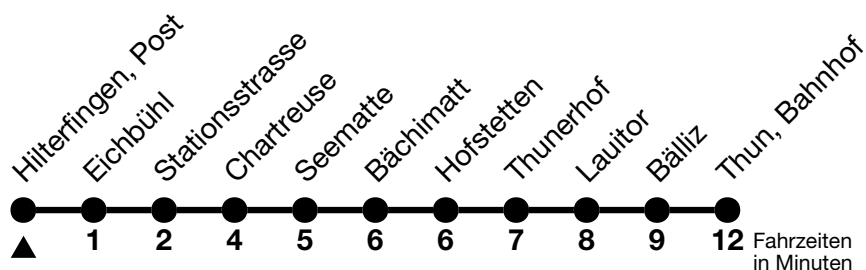

## Hilterfingen, Post → Thun, Bahnhof

Gültig ab 15.12.2024

Alle Angaben ohne Gewähr

Uhr	Montag - Freitag					Samstag					Sonn- und Feiertag					
05	42	54				42	56				42	56				
06	12	22	32	42	52	12	29	44	59		11	26	41	56		
07	02	12	22	32	42	52	14	29	44	59		11	26	41	56	
08	02	12	22	32	42	57	14	29	44	59		11	26	41	56	
09	12	27	42	57			14	29	42	52		11	26	39	54	
10	12	27	42	57			02	12	22	32	42	52	09	24	39	54
11	12	27	42	57			02	12	22	32	42	52	09	24	39	54
12	12	27	42	57			02	12	22	32	42	52	09	24	39	54
13	12	27	42	57			02	12	22	32	42	52	09	24	39	54
14	12	27	42	52			02	12	22	32	42	52	09	24	39	54
15	02	12	22	32	42	52	02	12	22	32	42	52	09	24	39	54
16	02	12	22	32	42	52	02	12	22	32	42	52	09	24	39	54
17	02	12	22	32	42	52	07	22	37	52		09	24	39	54	
18	02	12	22	32	42	52	07	22	37	52		09	24	39	54	
19	02	12	27	42	54		07	22	37	54		09	24	39	54	
20	10	24	46				10	24	46			09	24	46		
21	01	16	31	46			01	16	31	46		01	16	31	46	
22	01 <sub>a</sub>	16	31 <sub>a</sub>	46			01	16	31	46		16	46			
23	01 <sub>a</sub>	16	31 <sub>a</sub>	46			01	16	31	46		16	46			

a = Fahrt nur in den Nächten Donnerstag auf Freitag und Freitag auf Samstag

Allgemeine Feiertage sind 25. + 26.12.2024, 01. + 02.01., 18. + 21.04., 29.05., 09.06., 01.08.2025

VELOS: Der Veloselbstverlad ist beschränkt möglich