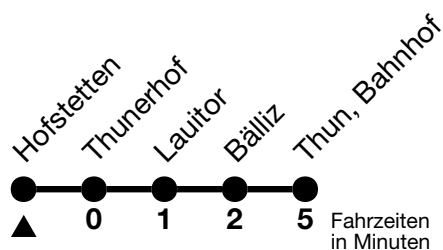

21

Hofstetten → Thun, Bahnhof

Gültig ab 15.12.2024

Alle Angaben ohne Gewähr

Uhr	Montag - Freitag	Samstag	Sonn- und Feiertag
05	48	48	48
06	01 18 29 39 49 59	02 18 35 50	02 17 32 47
07	09 19 29 39 49 59	05 20 35 50	02 17 32 47
08	09 19 29 39 49	05 20 35 50	02 17 32 47
09	04 19 34 49	05 20 35 49 59	02 17 32 46
10	04 19 34 49	09 19 29 39 49 59	01 16 31 46
11	04 19 34 49	09 19 29 39 49 59	01 16 31 46
12	04 19 34 49	09 19 29 39 49 59	01 16 31 46
13	04 19 34 49	09 19 29 39 49 59	01 16 31 46
14	04 19 34 49 59	09 19 29 39 49 59	01 16 31 46
15	09 19 29 39 49 59	09 19 29 39 49 59	01 16 31 46
16	09 19 29 39 49 59	09 19 29 39 49 59	01 16 31 46
17	09 19 29 39 49 59	14 29 44 59	01 16 31 46
18	09 19 29 39 49 59	14 29 44 59	01 16 31 46
19	09 19 34 49	14 29 44	01 16 31 46
20	01 17 31 52	01 17 31 52	01 16 31 52
21	07 22 37 52	07 22 37 52	07 22 37 52
22	07 _a 22 37 _a 52	07 22 37 52	22 52
23	07 _a 22 37 _a 52	07 22 37 52	22 52

a = Fährt nur in den Nächten Donnerstag auf Freitag und Freitag auf Samstag

Allgemeine Feiertage sind 25. + 26.12.2024, 01. + 02.01., 18. + 21.04., 29.05., 09.06., 01.08.2025

VELOS: Der Veloselbstverlad ist beschränkt möglich